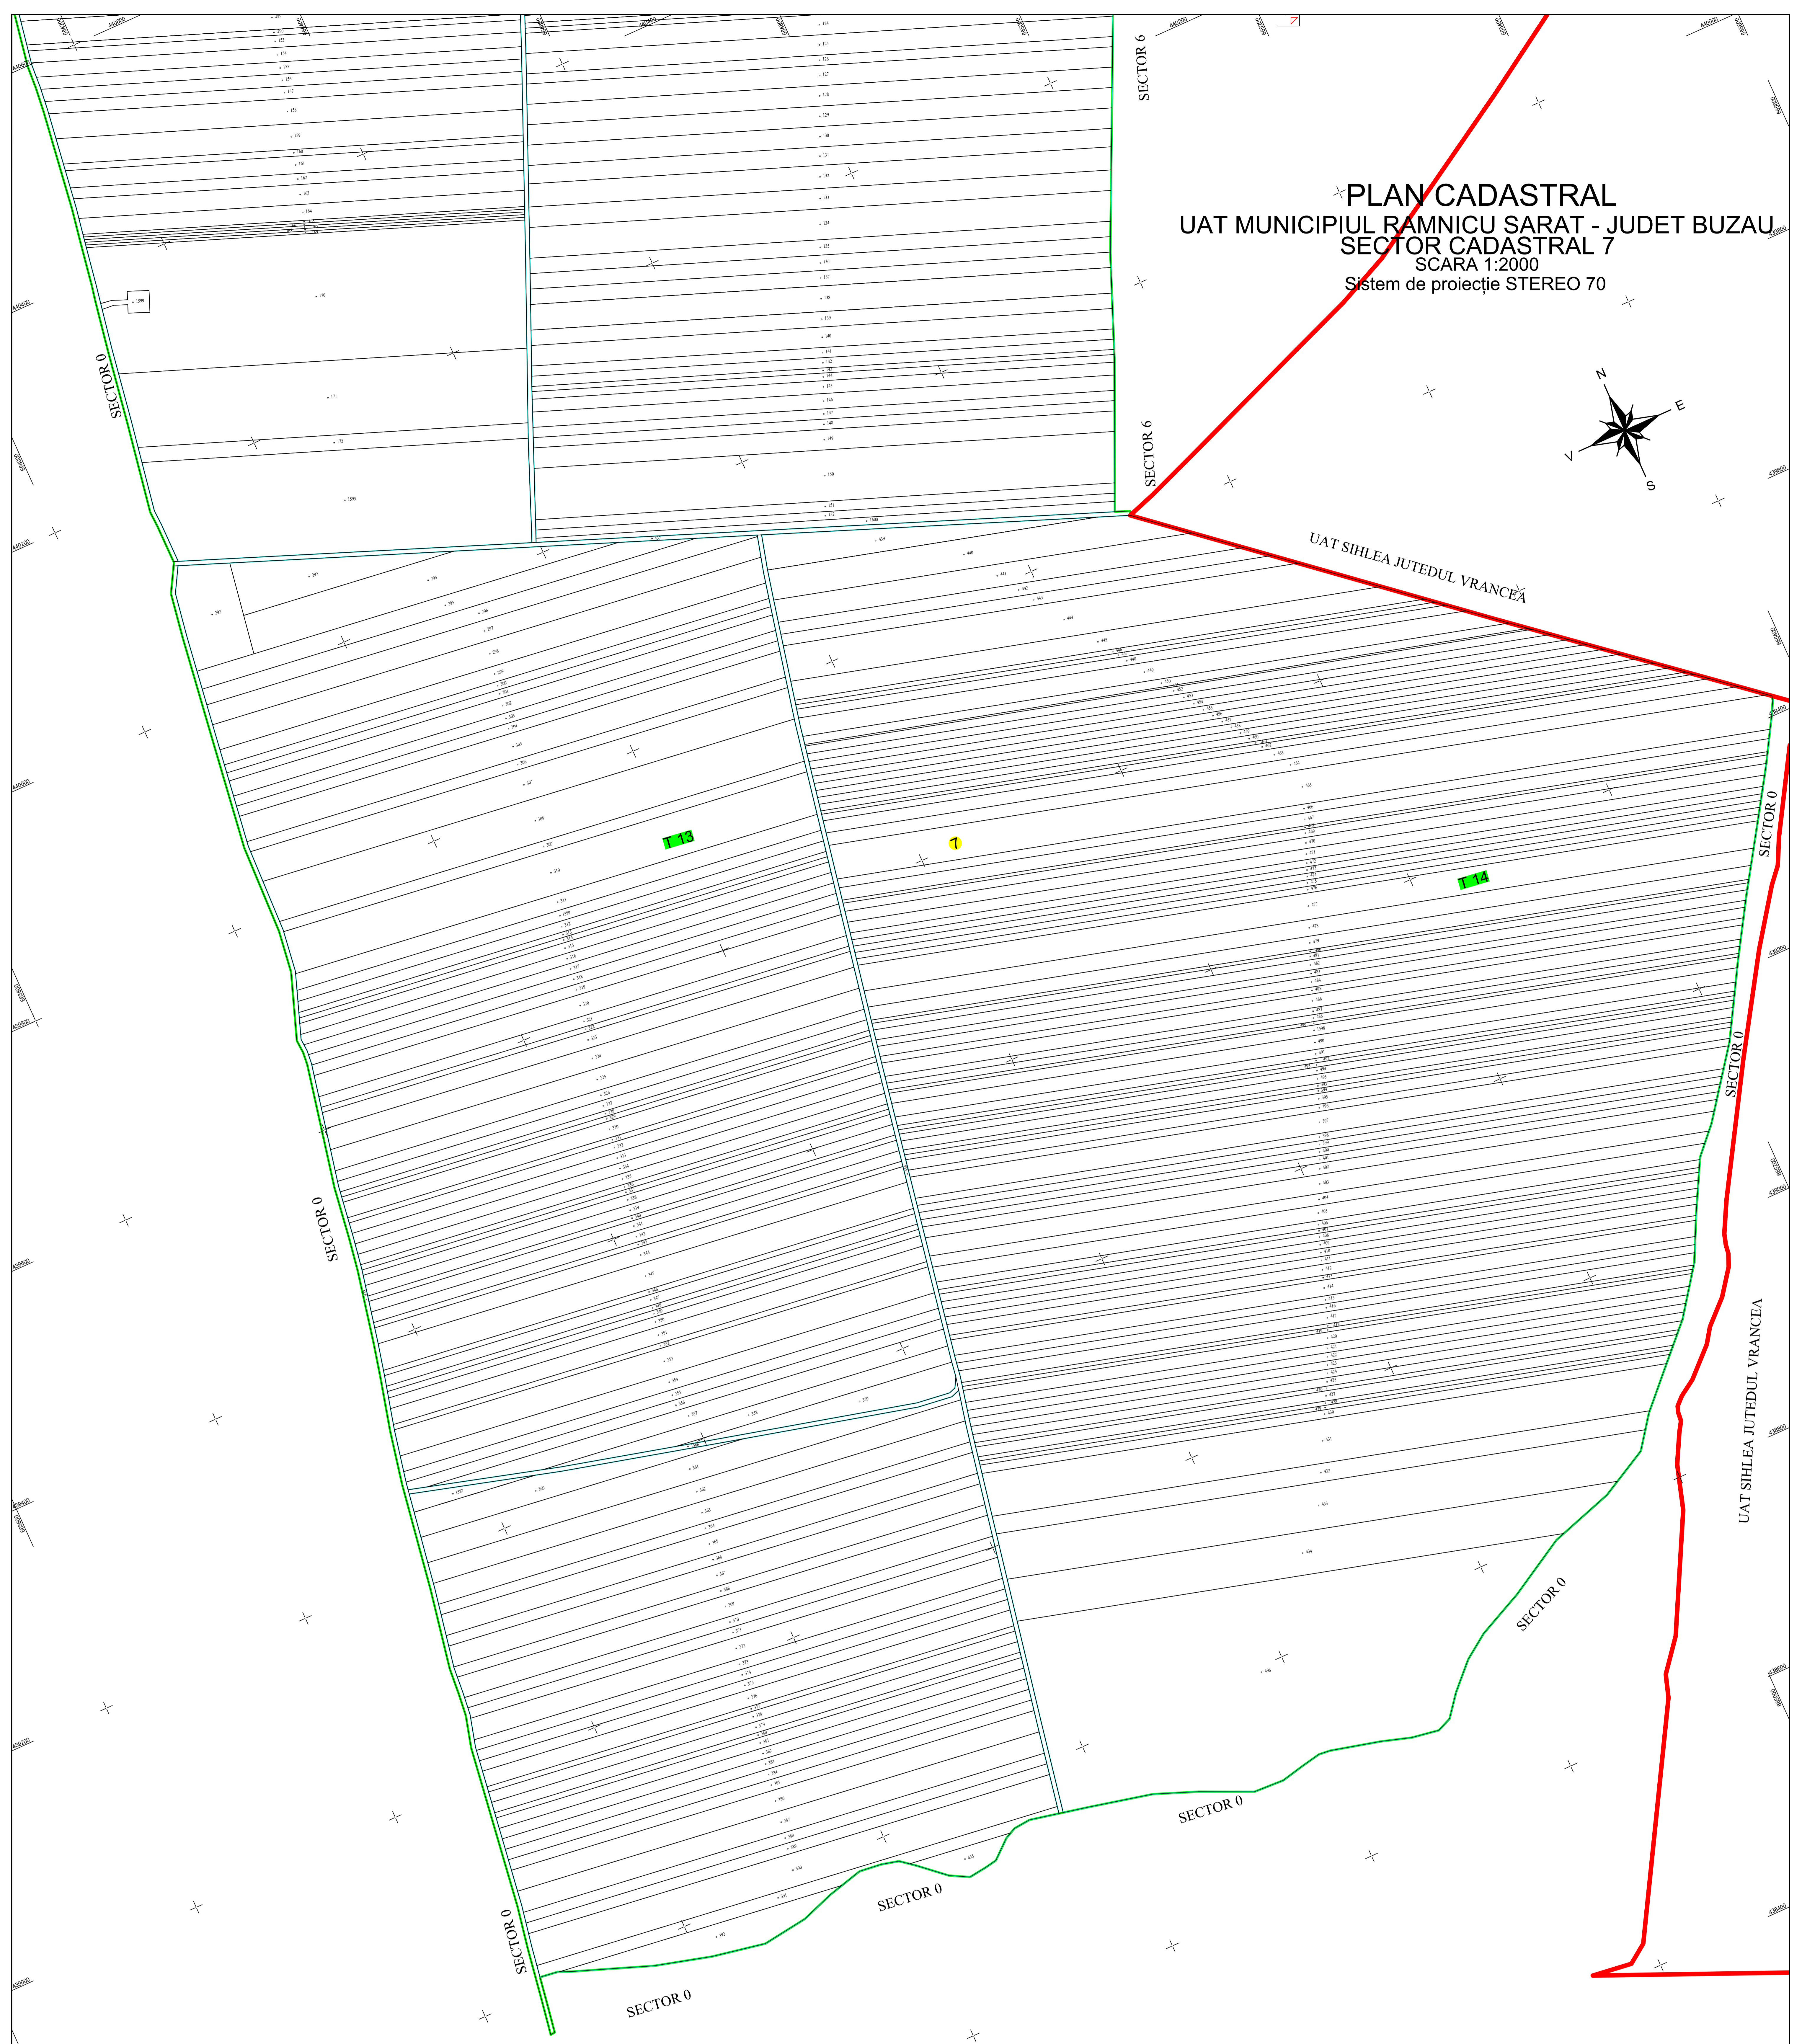

PLAN CADASTRAL
 UAT MUNICIPIUL RAMNICU SARAT - JUDET BUZAU
 SECTOR CADASTRAL 7
 SCARA 1:2000
 Sistem de proiectie STEREO 70

1
2

- Legenda:
- Limită UAT
 - Limită intravilan
 - Limită tarla/cvartal
 - Limită parcelă
 - Limită sector cadastral
 - 15 Număr sector cadastral
 - 160 Număr tarla
 - Construcții industriale și edilitare
 - Construcții anexe
 - Construcții locuințe
 - Construcții administrative și sociale
 - ||||| Ape curgătoare