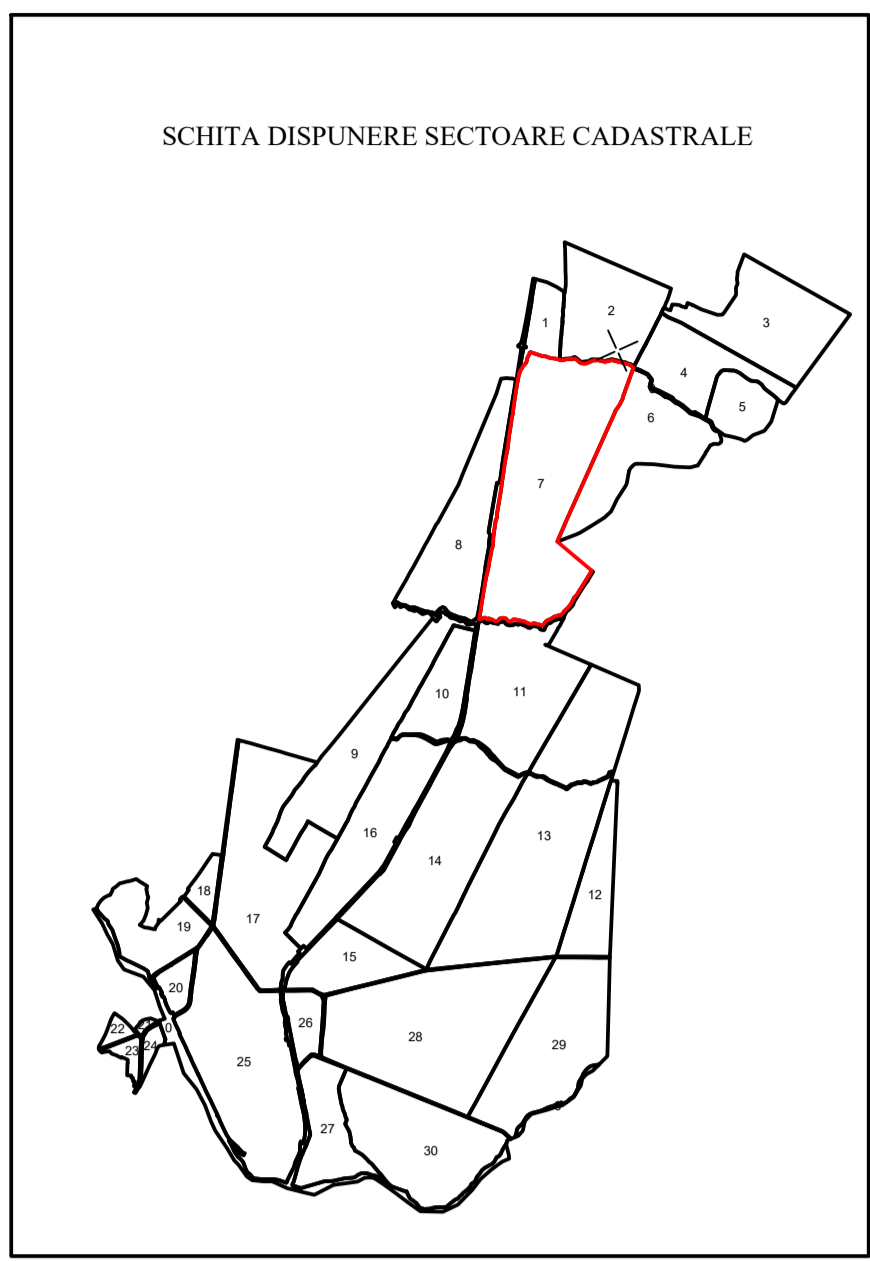

PLAN CADASTRAL  
UAT MUNICIPIUL RAMNICU SARAT - JUDET BUZAU  
SECTOR CADASTRAL 7  
SCARA 1:2000  
Sistem de proiectie STEREO 70

1  
2

SPRE PUBLICARE

DENUMIRE EXECUTANT:  
SC TEAM TOPOGRAFIC SRL  
DATA INTOCMIRII: 06.10.2022

- Legenda:**
- Limită UAT
  - Limită intravilan
  - Limită tarla/cvartal
  - Limită parcelă
  - Limită sector cadastral
  - 15 Număr sector cadastral
  - T60 Număr tarla
  - Construcții industriale și edilitare
  - Construcții anexe
  - Construcții locuințe
  - Construcții administrative și sociale
  - Ape curgătoare