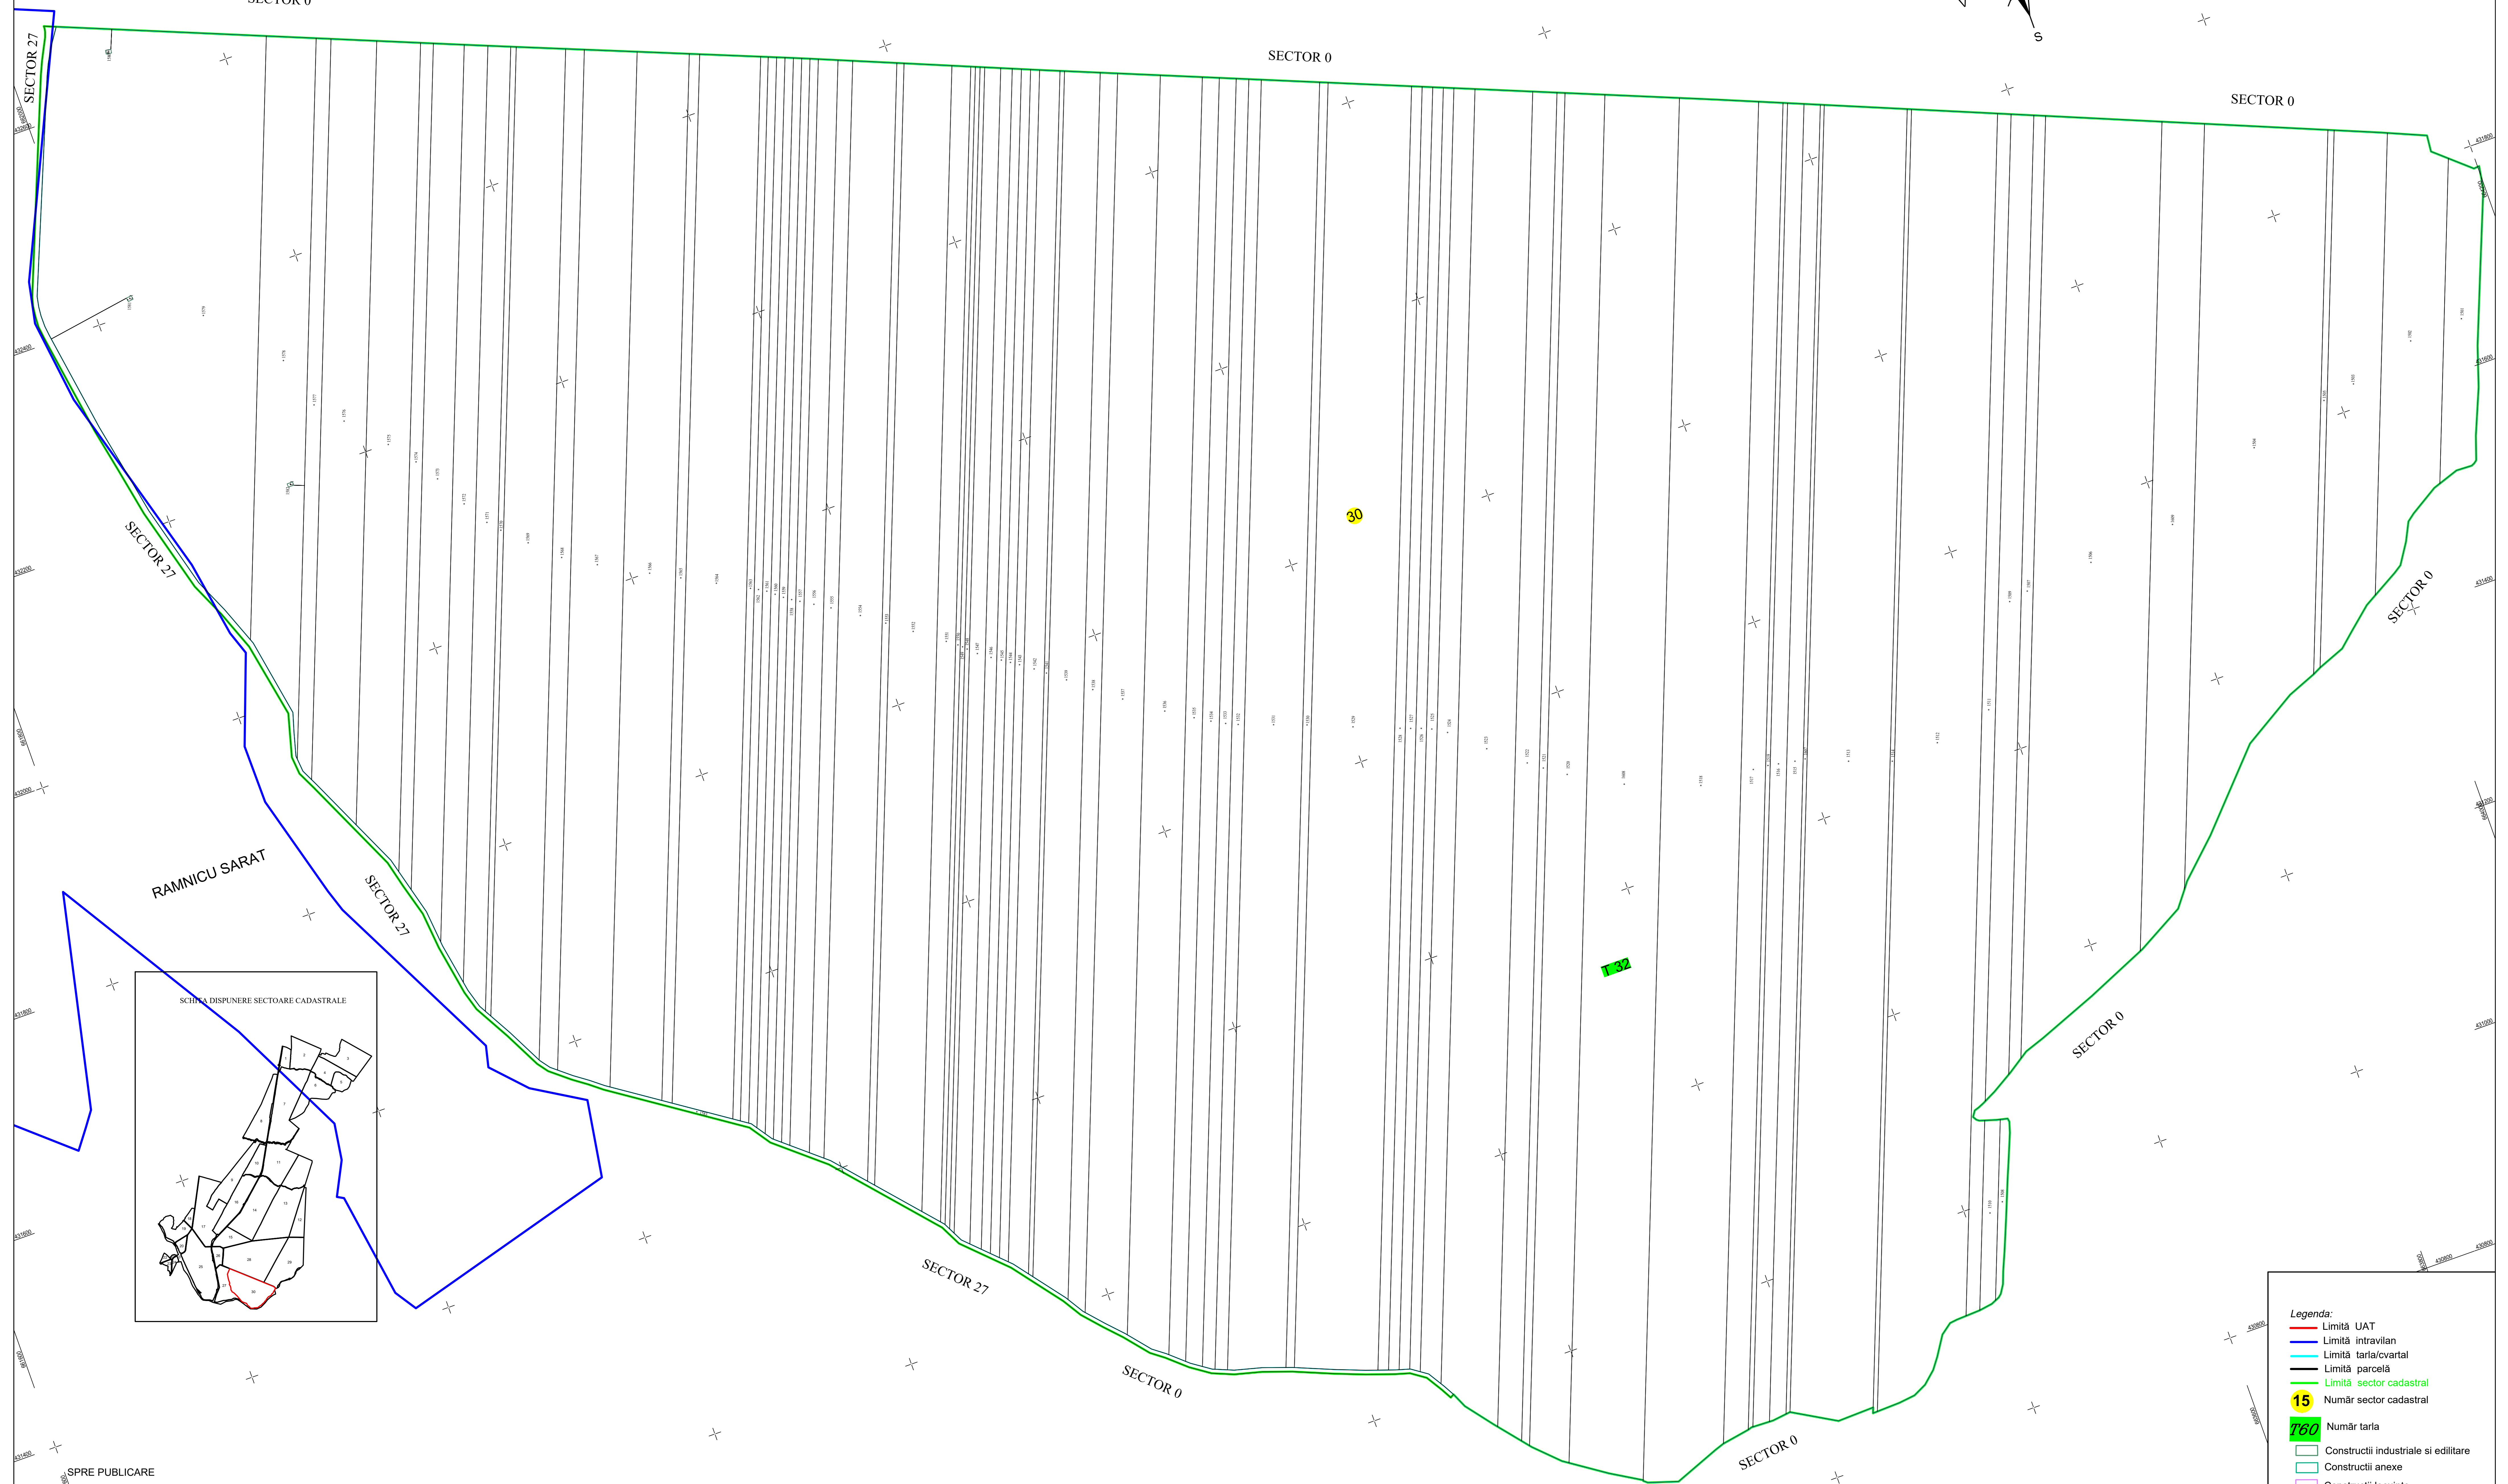

PLAN CADASTRAL
UAT MUNICIPIUL RAMNICU SARAT - JUDET BUZAU
SECTOR CADASTRAL 30
SCARA 1:2000
Sistem de proiectie STEREO 70

Legenda:

	Limita UAT
	Limita intravilan
	Limita tarla/cvartal
	Limita parcela
	Limita sector cadastral
	Numar sector cadastral
	Numar tarla
	Constructii industriale si edititare
	Constructii anexe
	Constructii locuinte
	Constructii administrative si sociale
	Ape curgatoare

SPRE PUBLICARE

DENUMIRE EXECUTANT:
SC TEAM TOPOGRAFIC SRL
DATA INTOCMIRII: 06.10.2022