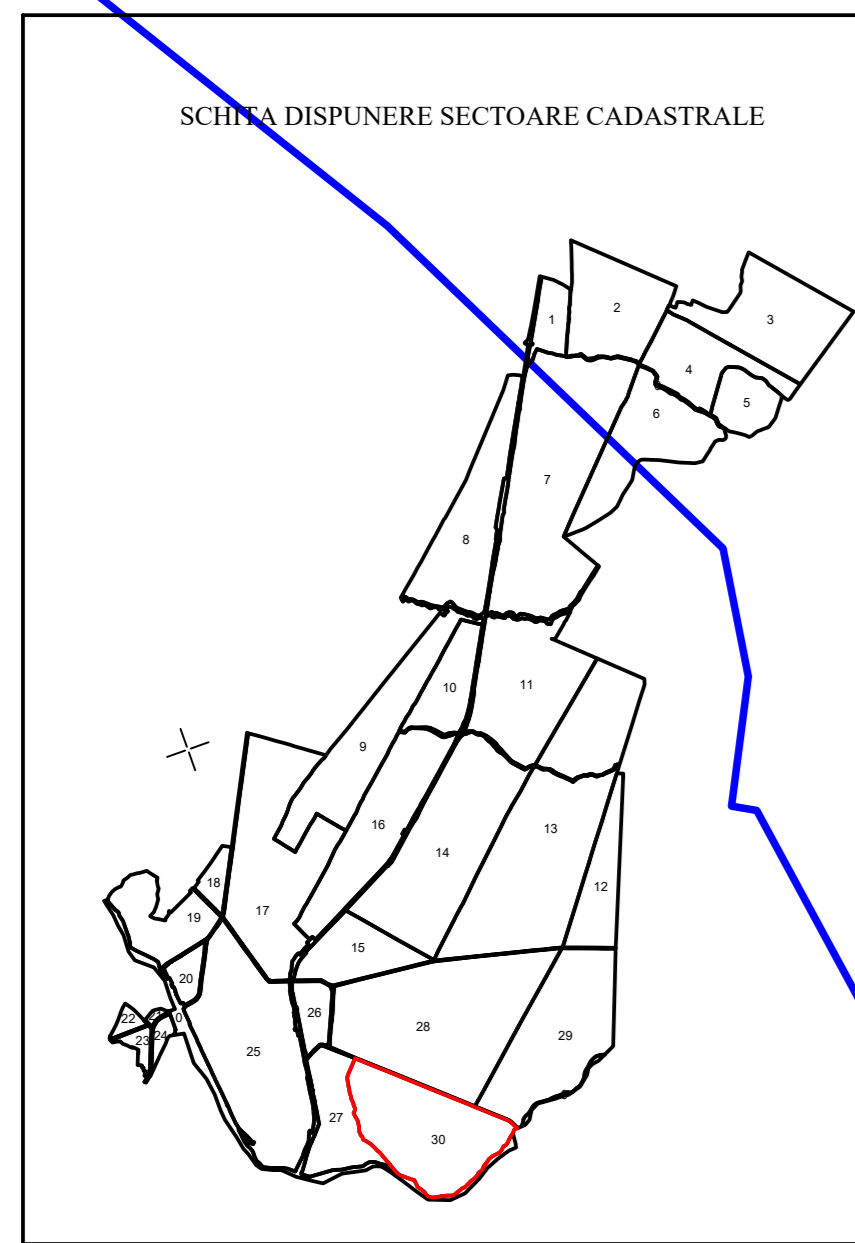

PLAN CADASTRAL
UAT MUNICIPIUL RAMNICU SARAT - JUDET BUZAU
SECTOR CADASTRAL 30
SCARA 1:2000
Sistem de proiectie STEREO 70

Legenda:

	Limita UAT
	Limita intravilan
	Limita tarla/cvartal
	Limita parcela
	Limita sector cadastral
	Numar sector cadastral
	Numar tarla
	Constructii industriale si edititare
	Constructii anexe
	Constructii locuinte
	Constructii administrative si sociale
	Ape curgatoare

SPRE PUBLICARE

DENUMIRE EXECUTANT:
SC TEAM TOPOGRAFIC SRL
DATA INTOCMIRII: 06.10.2022