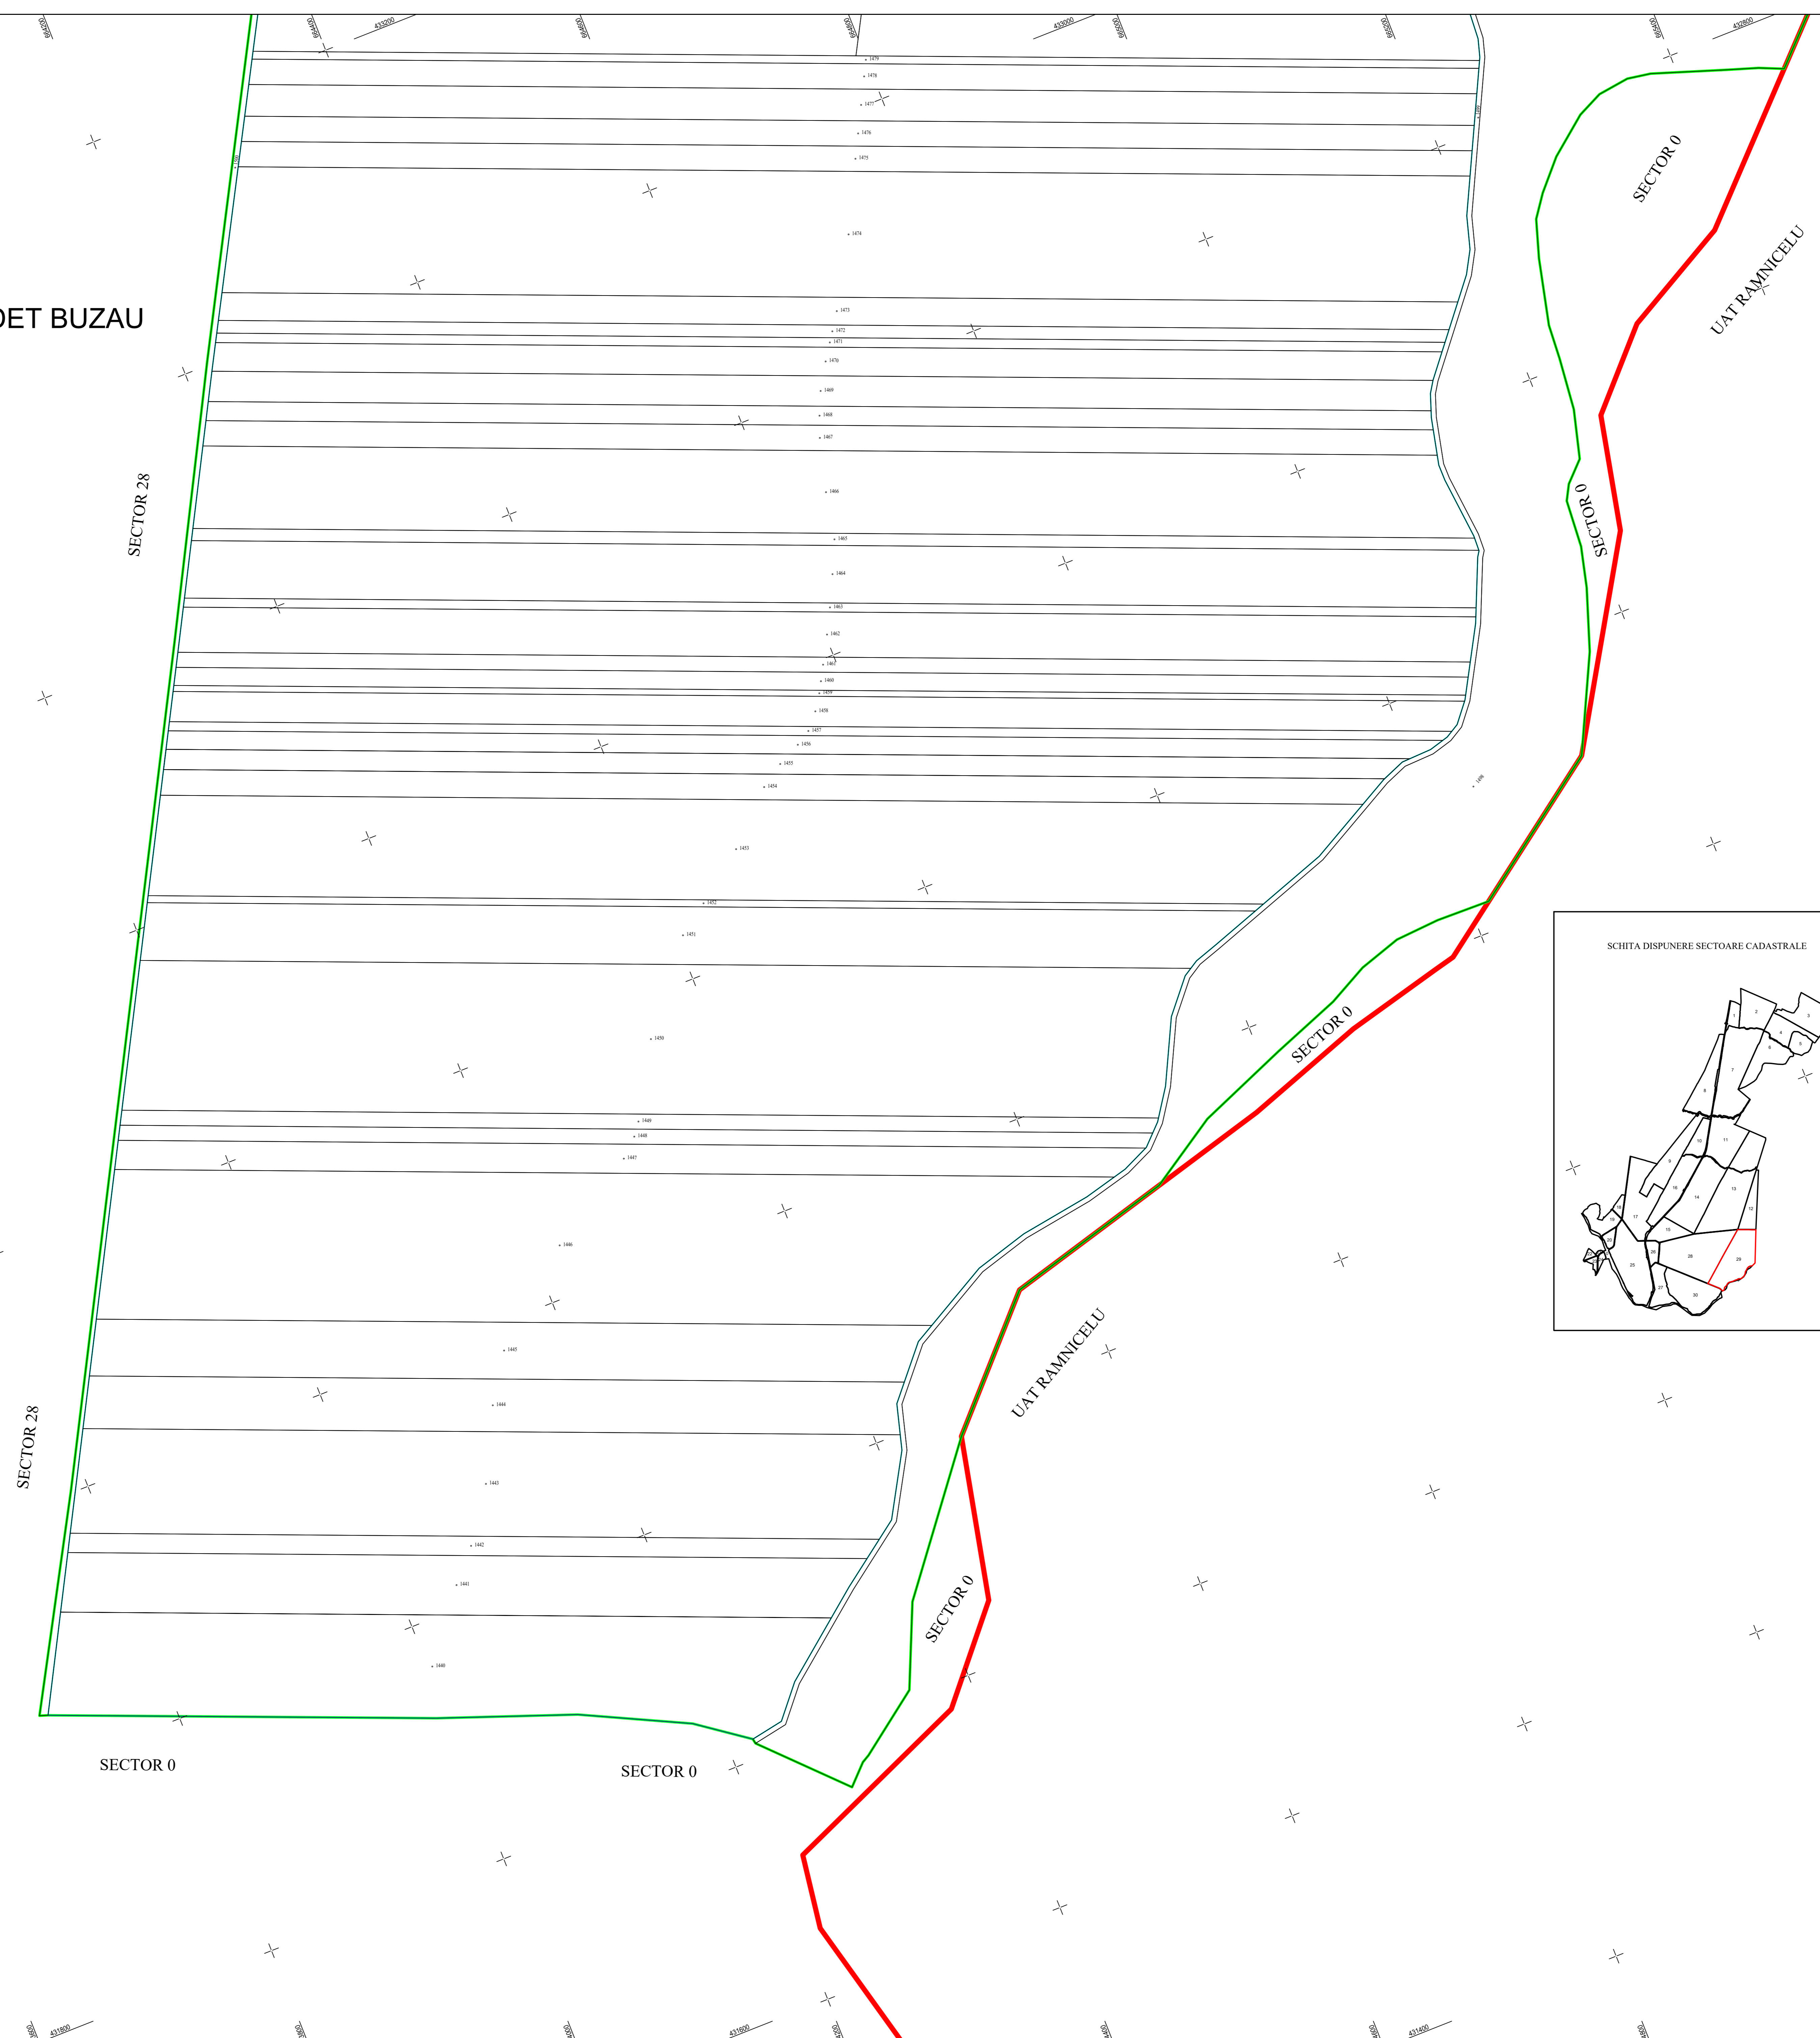

PLAN CADASTRAL  
UAT MUNICIPIUL RAMNICU SARAT - JUDET BUZAU  
SECTOR CADASTRAL 29  
SCARA 1:2000  
Sistem de proiectie STEREO 70

1  
2

SPRE PUBLICARE

DENUMIRE EXECUTANT:  
SC TEAM TOPOGRAFIC SRL  
DATA INTOCMIRII: 06.10.2022

- Legenda:
- Limită UAT
  - Limită intravilan
  - Limită tarla/cvartal
  - Limită parcelă
  - Limită sector cadastral
  - 15 Număr sector cadastral
  - 760 Număr tarla
  - Construcții industriale și edilitare
  - Construcții anexe
  - Construcții locuinte
  - Construcții administrative și sociale
  - Ape curgătoare