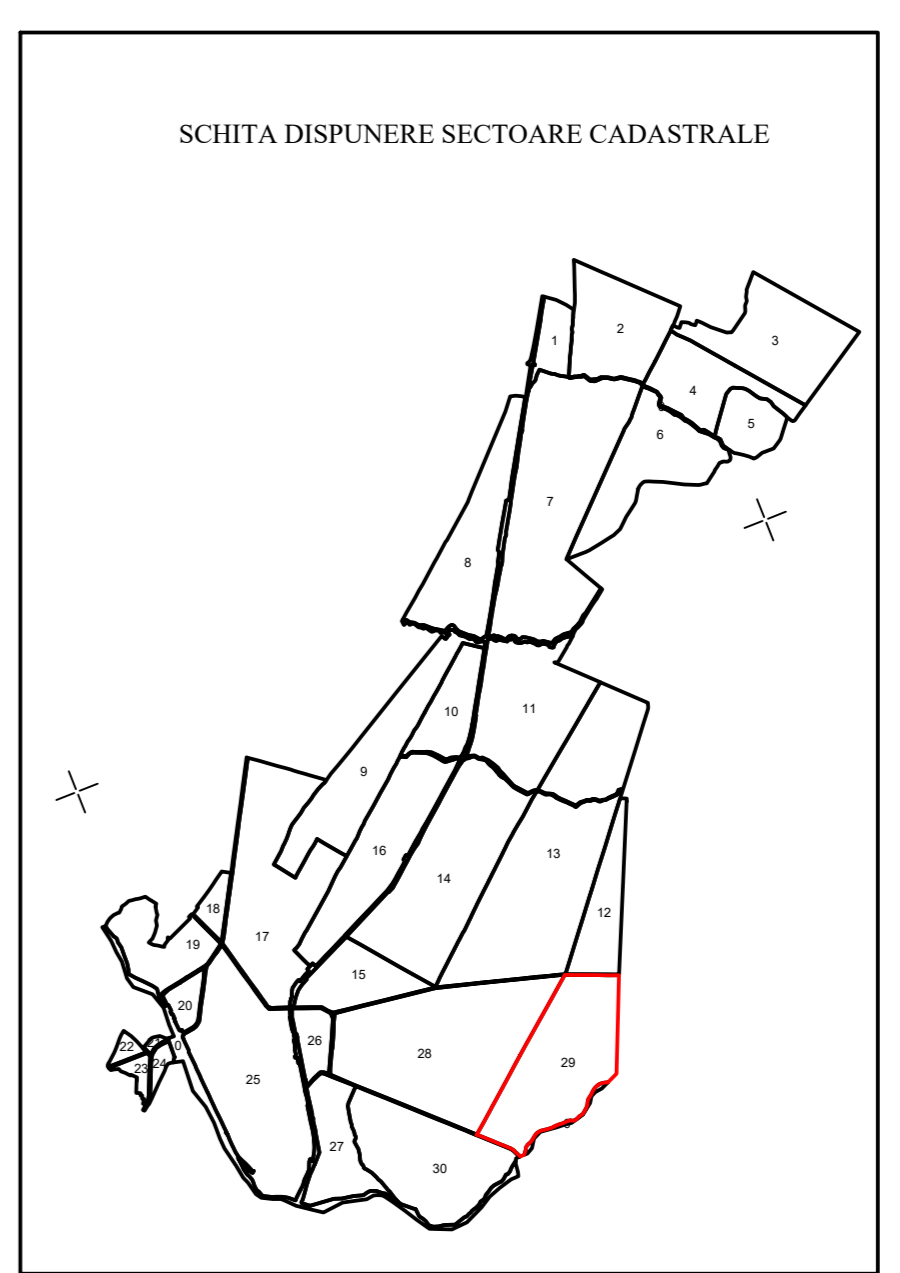

PLAN CADASTRAL  
UAT MUNICIPIUL RAMNICU SARAT - JUDET BUZAU  
SECTOR CADASTRAL 29  
SCARA 1:2000  
Sistem de proiectie STEREO 70

1  
2

SPRE PUBLICARE

DENUMIRE EXECUTANT:  
SC TEAM TOPOGRAFIC SRL  
DATA INTOCMIRII: 06.10.2022

- Legenda:
- Limită UAT
  - Limită intravilan
  - Limită tarla/cvartal
  - Limită parcelă
  - Limită sector cadastral
  - 15 Număr sector cadastral
  - 760 Număr tarla
  - Construcții industriale și edilitare
  - Construcții anexe
  - Construcții locuinte
  - Construcții administrative și sociale
  - Ape curgătoare