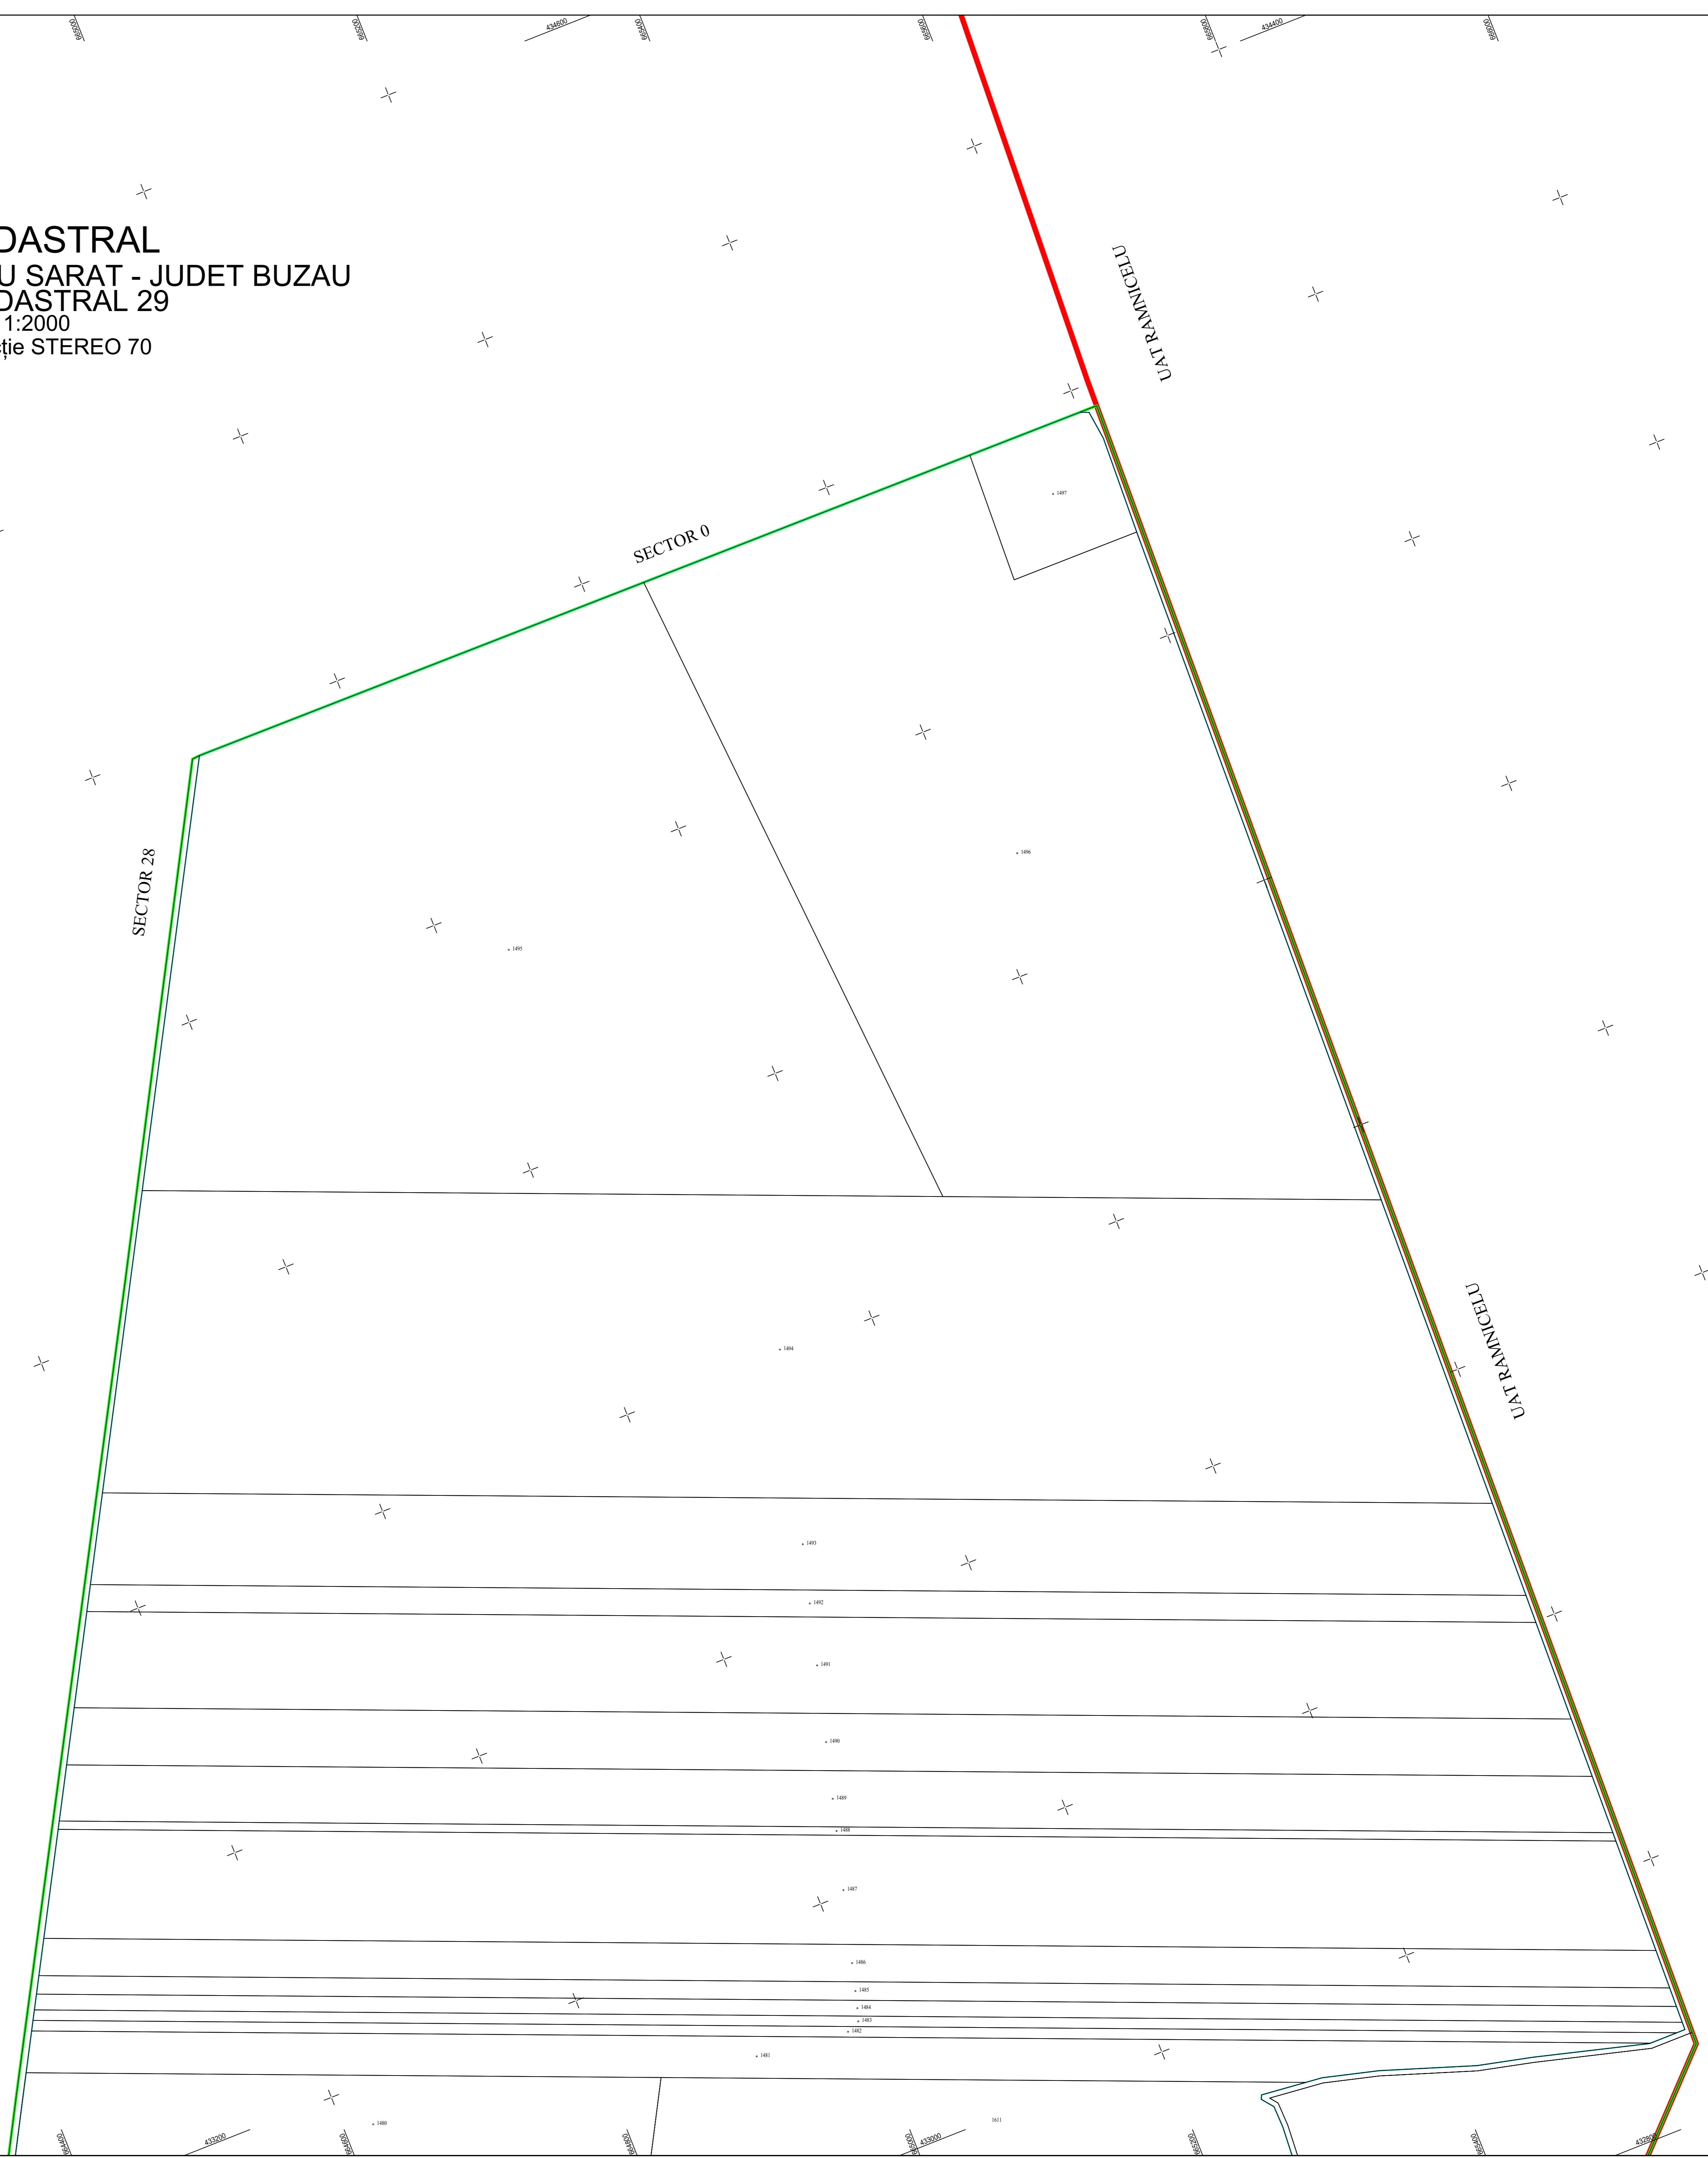

PLAN CADASTRAL
UAT MUNICIPIUL RAMNICU SARAT - JUDET BUZAU
SECTOR CADASTRAL 29
SCARA 1:2000
Sistem de proiectie STEREO 70

1
2

SPRE PUBLICARE

DENUMIRE EXECUTANT:
SC TEAM TOPOGRAFIC SRL
DATA INTOCMIRII: 06.10.2022

- Legenda:
- Limită UAT
 - Limită intravilan
 - Limită tarla/cvartal
 - Limită parcelă
 - Limită sector cadastral
 - 15 Număr sector cadastral
 - 760 Număr tarla
 - Construcții industriale și edilitare
 - Construcții anexe
 - Construcții locuinte
 - Construcții administrative și sociale
 - ||| Ape curgătoare