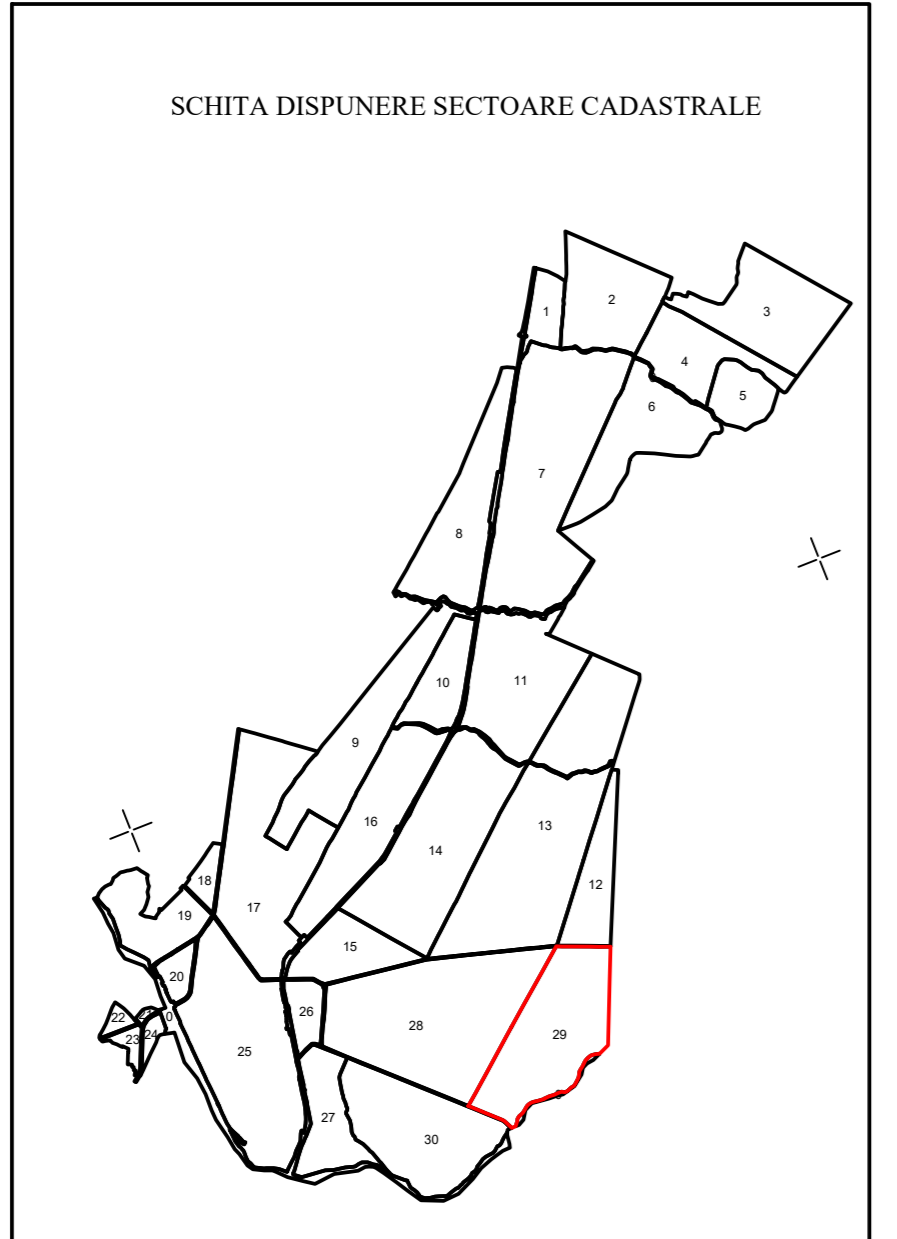

PLAN CADASTRAL
UAT MUNICIPIUL RAMNICU SARAT - JUDET BUZAU
SECTOR CADASTRAL 29
SCARA 1:2000
Sistem de proiectie STEREO 70

1
2

SPRE PUBLICARE

DENUMIRE EXECUTANT:
SC TEAM TOPOGRAFIC SRL
DATA INTOCMIRII: 06.10.2022

- Legenda:
- Limită UAT
 - Limită intravilan
 - Limită tarla/cvartal
 - Limită parcelă
 - Limită sector cadastral
 - 15 Număr sector cadastral
 - 760 Număr tarla
 - Construcții industriale și edilitare
 - Construcții anexe
 - Construcții locuinte
 - Construcții administrative și sociale
 - ||| Ape curgătoare