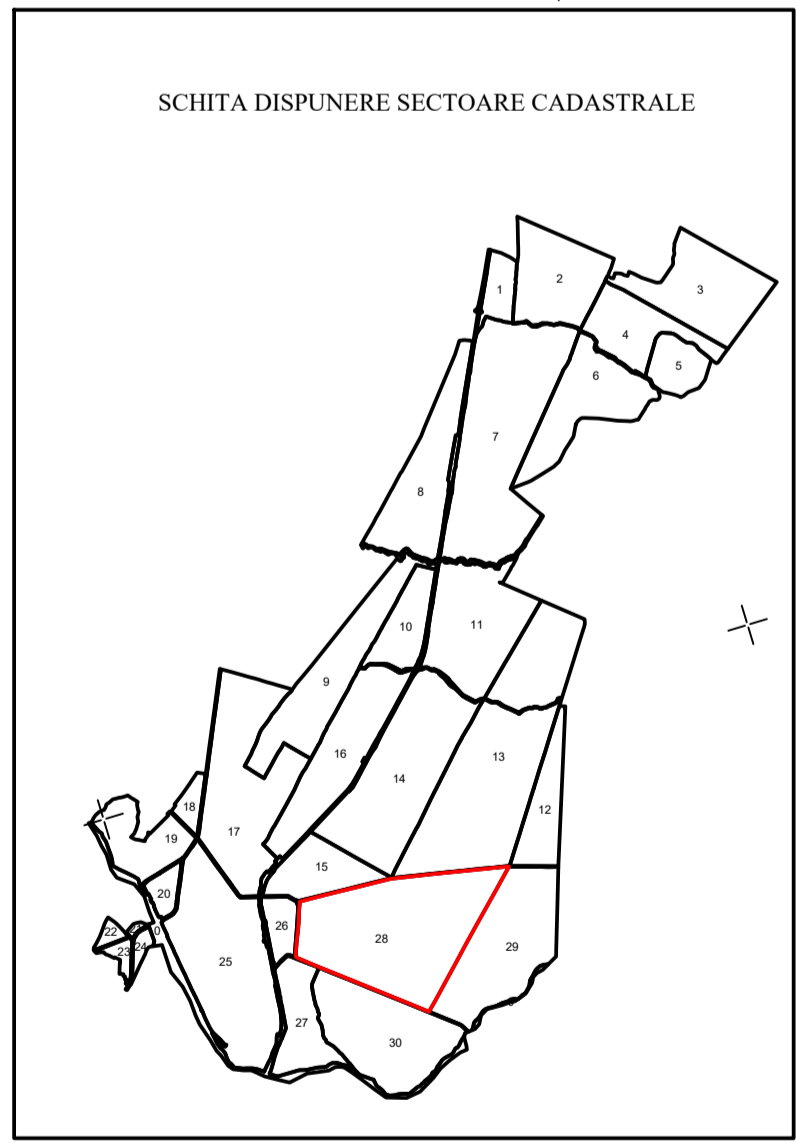

PLAN CADASTRAL
UAT MUNICIPIUL RAMNICU SARAT - JUDET BUZAU
SECTOR CADASTRAL 28
SCARA 1:2000
Sistem de proiectie STEREO 70

2

1. Legenda:
2. Limită UAT
   - Limită intravilan
   - Limită taria/cvartal
   - Limită parcelă
   - Limită sector cadastral
   - 15 Număr sector cadastral
   - 780 Număr taria
   - Construcții industriale și edilitare
   - Construcții anexe
   - Construcții locuințe
   - Construcții administrative și sociale
   - Ape curgătoare

SPRE PUBLICARE