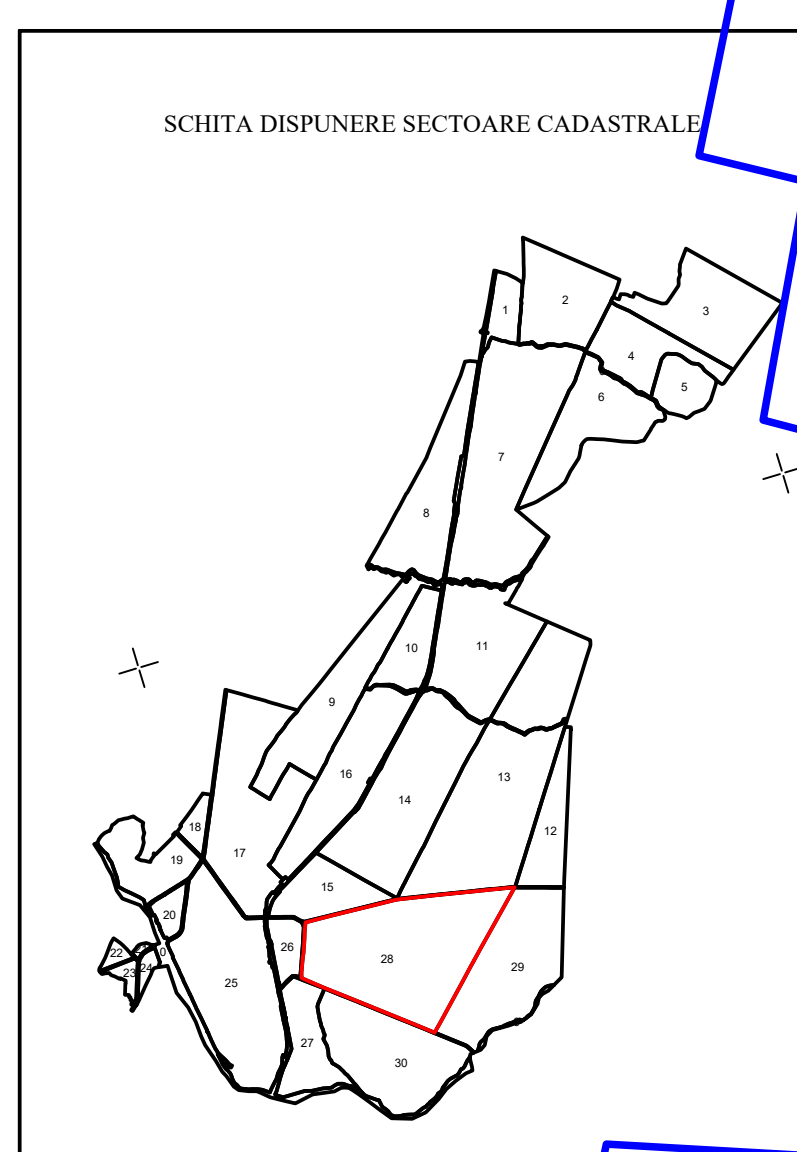

PLAN CADASTRAL
UAT MUNICIPIUL RAMNICU SARAT - JUDET BUZAU
SECTOR CADASTRAL 28
SCARA 1:2000
Sistem de proiectie STEREO 70

RAMNICU SARAT

1. **Legenda:**
2. Limită UAT
   - Limită intravilan
   - Limită taria/cvartal
   - Limită parcelă
   - Limită sector cadastral
   - **15** Număr sector cadastral
   - **780** Număr taria
   - Construcții industriale și edititare
   - Construcții anexe
   - Construcții locuințe
   - Construcții administrative și sociale
   - Ape curgătoare

PRE PUBLICARE