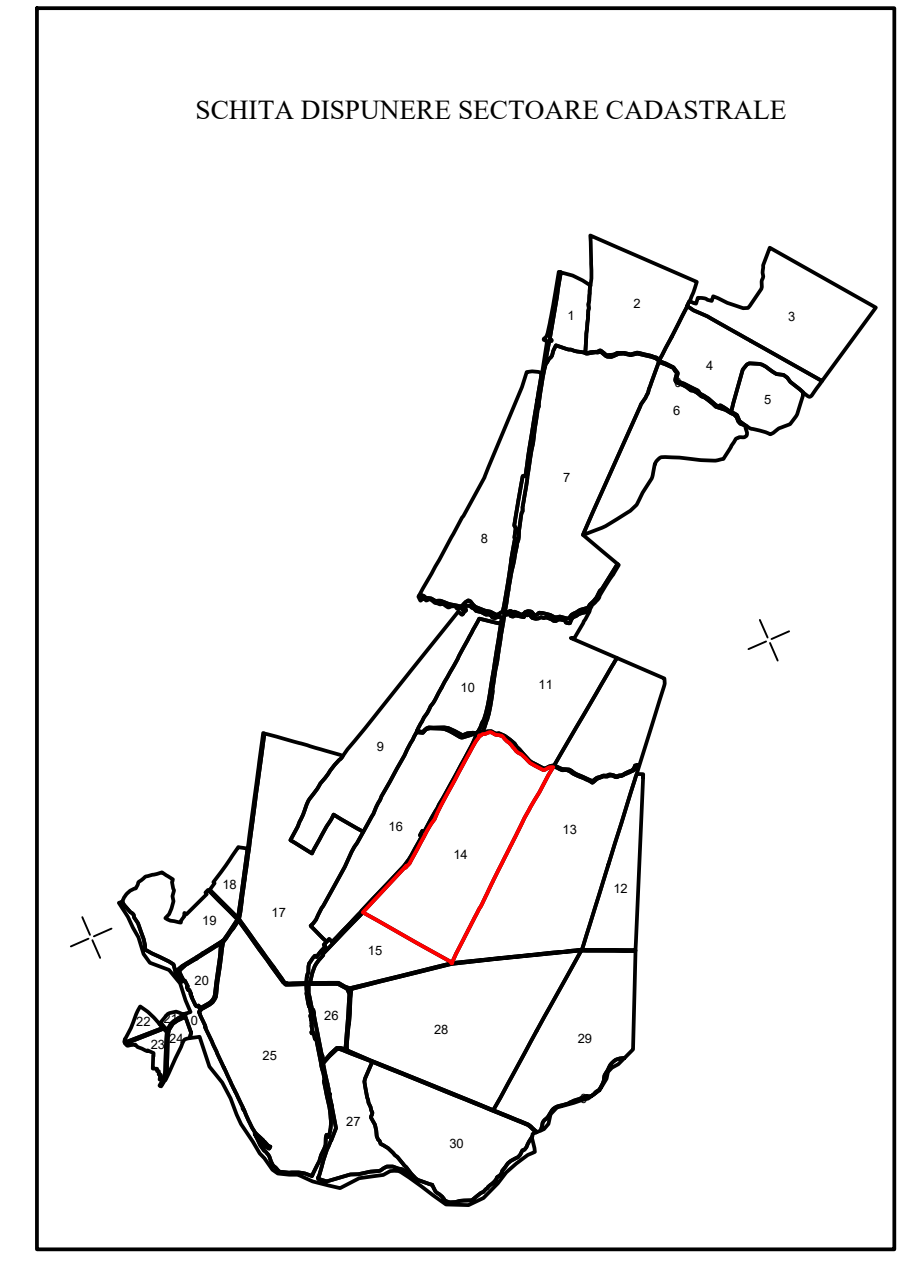

**PLAN CADASTRAL**  
**UAT MUNICIPIUL RAMNICU SARAT - JUDET BUZAU**  
**SECTOR CADASTRAL 14**  
 SCARA 1:2000  
 Sistem de proiectie STEREO 70

1  
2

- Legenda:**
- Limită UAT
  - Limită intravilan
  - Limită tarla/cvartal
  - Limită parcelă
  - Limită sector cadastral
  - 15 Număr sector cadastral
  - 760 Număr tarla
  - Construcții industriale și edilitare
  - Construcții anexe
  - Construcții locuinte
  - Construcții administrative și sociale
  - — — Ape curgătoare

SPRE PUBLICARE

DENUMIRE EXECUTANT:  
 SC TEAM TOPOGRAFIC SRL  
 DATA INTOCMIRII: 06.10.2022