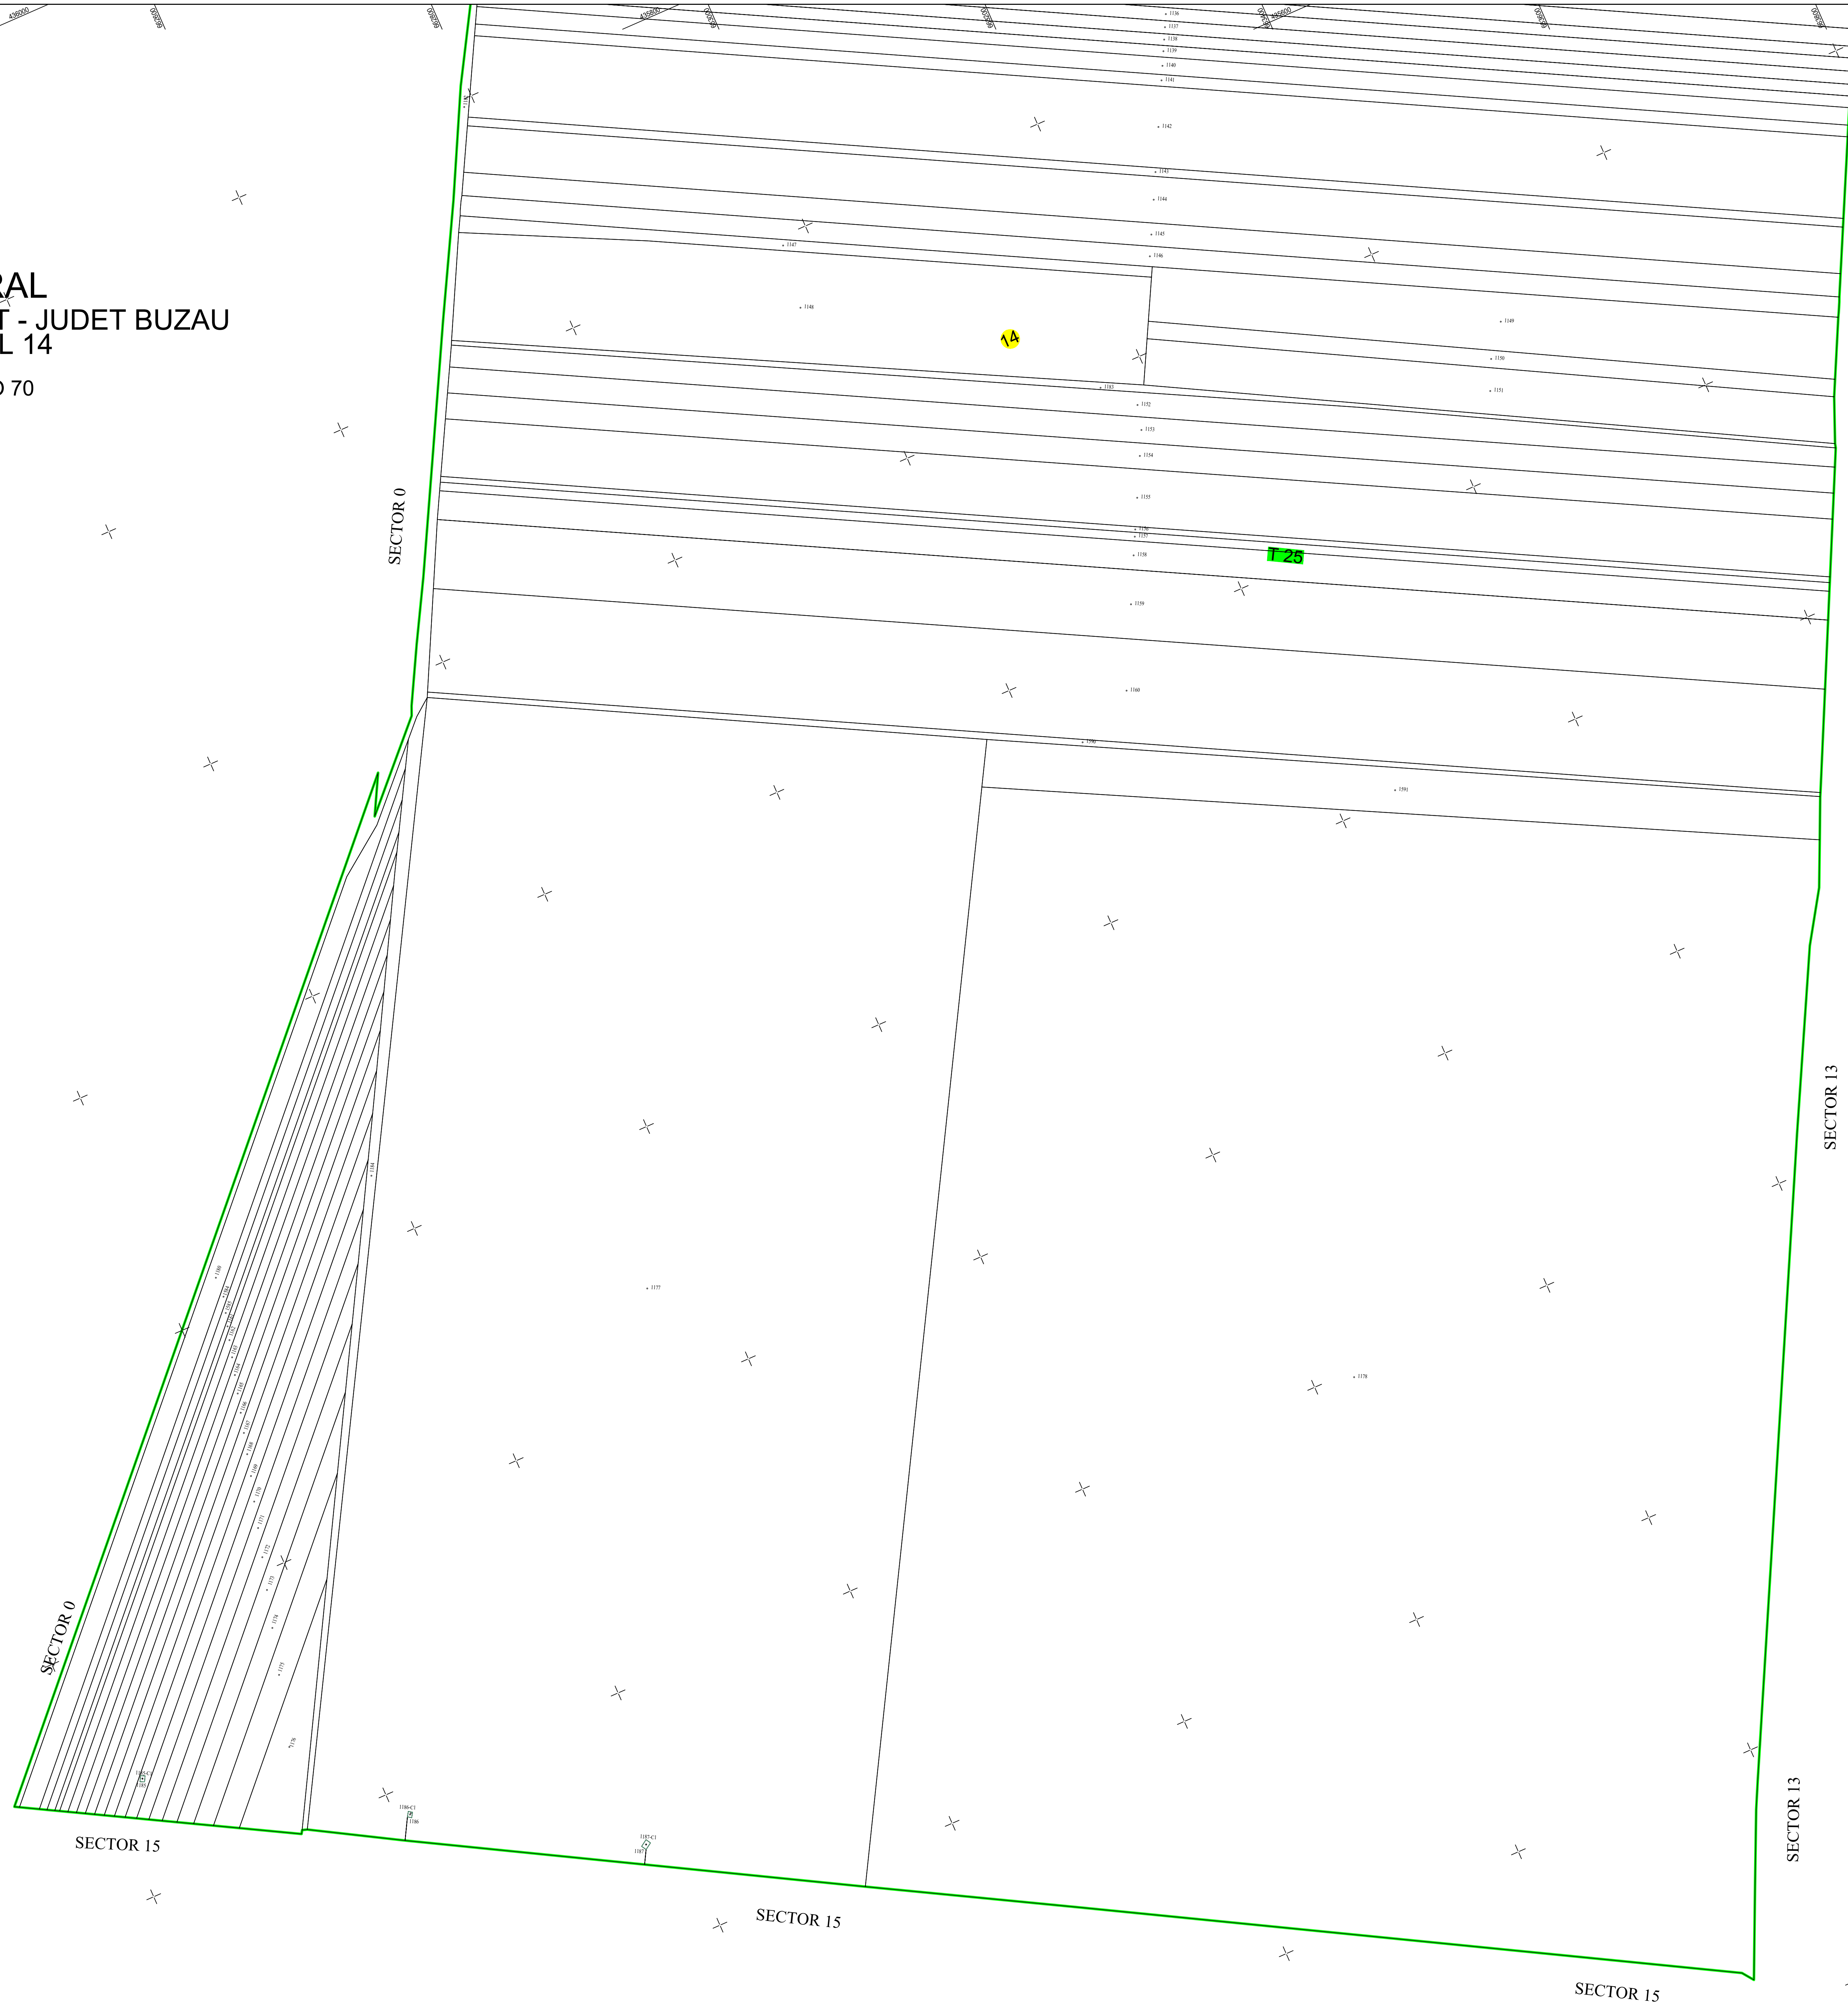

**PLAN CADASTRAL**  
**UAT MUNICIPIUL RAMNICU SARAT - JUDET BUZAU**  
**SECTOR CADASTRAL 14**  
 SCARA 1:2000  
 Sistem de proiectie STEREO 70

1  
2

- Legenda:**
- Limită UAT
  - Limită intravilan
  - Limită tarla/cvartal
  - Limită parcelă
  - Limită sector cadastral
  - 15 Număr sector cadastral
  - 760 Număr tarla
  - Construcții industriale și edilitare
  - Construcții anexe
  - Construcții locuinte
  - Construcții administrative și sociale
  - — — Ape curgătoare

SPRE PUBLICARE

DENUMIRE EXECUTANT:  
 SC TEAM TOPOGRAFIC SRL  
 DATA INTOCMIRII: 06.10.2022