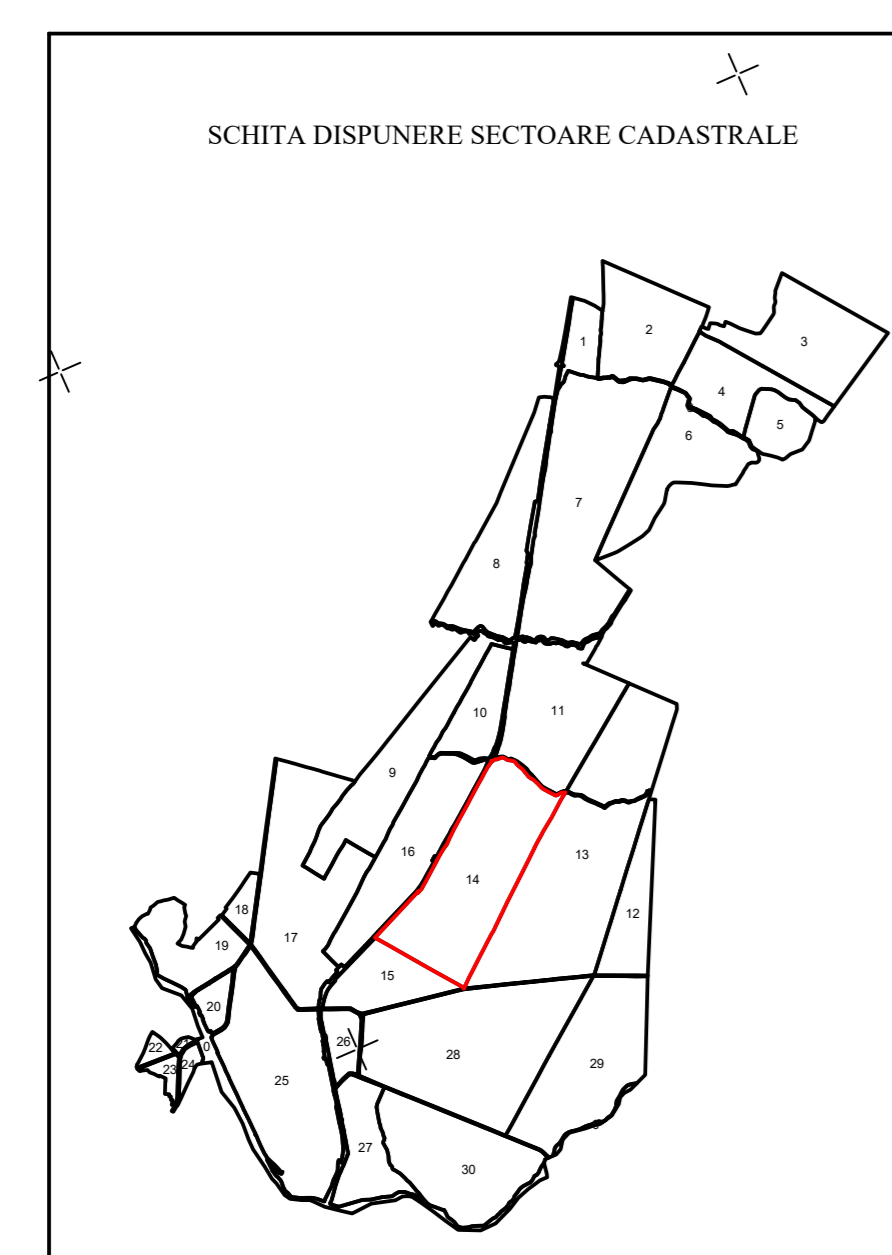

PLAN CADASTRAL
UAT MUNICIPIUL RAMNICU SARAT - JUDET BUZAU
SECTOR CADASTRAL 14
SCARA 1:2000
Sistem de proiectie STEREO 70

1
2

SPRE PUBLICARE

DENUMIRE EXECUTANT:
SC TEAM TOPOGRAFIC SRL
DATA INTOCMIRII: 06.10.2022

- Legenda:
- Limită UAT
 - Limită intravilan
 - Limită tarla/cvartal
 - Limită parcelă
 - Limită sector cadastral
 - 15 Număr sector cadastral
 - 760 Număr tarla
 - Construcții industriale și edilitare
 - Construcții anexe
 - Construcții locuinte
 - Construcții administrative și sociale
 - ||| Ape curgătoare