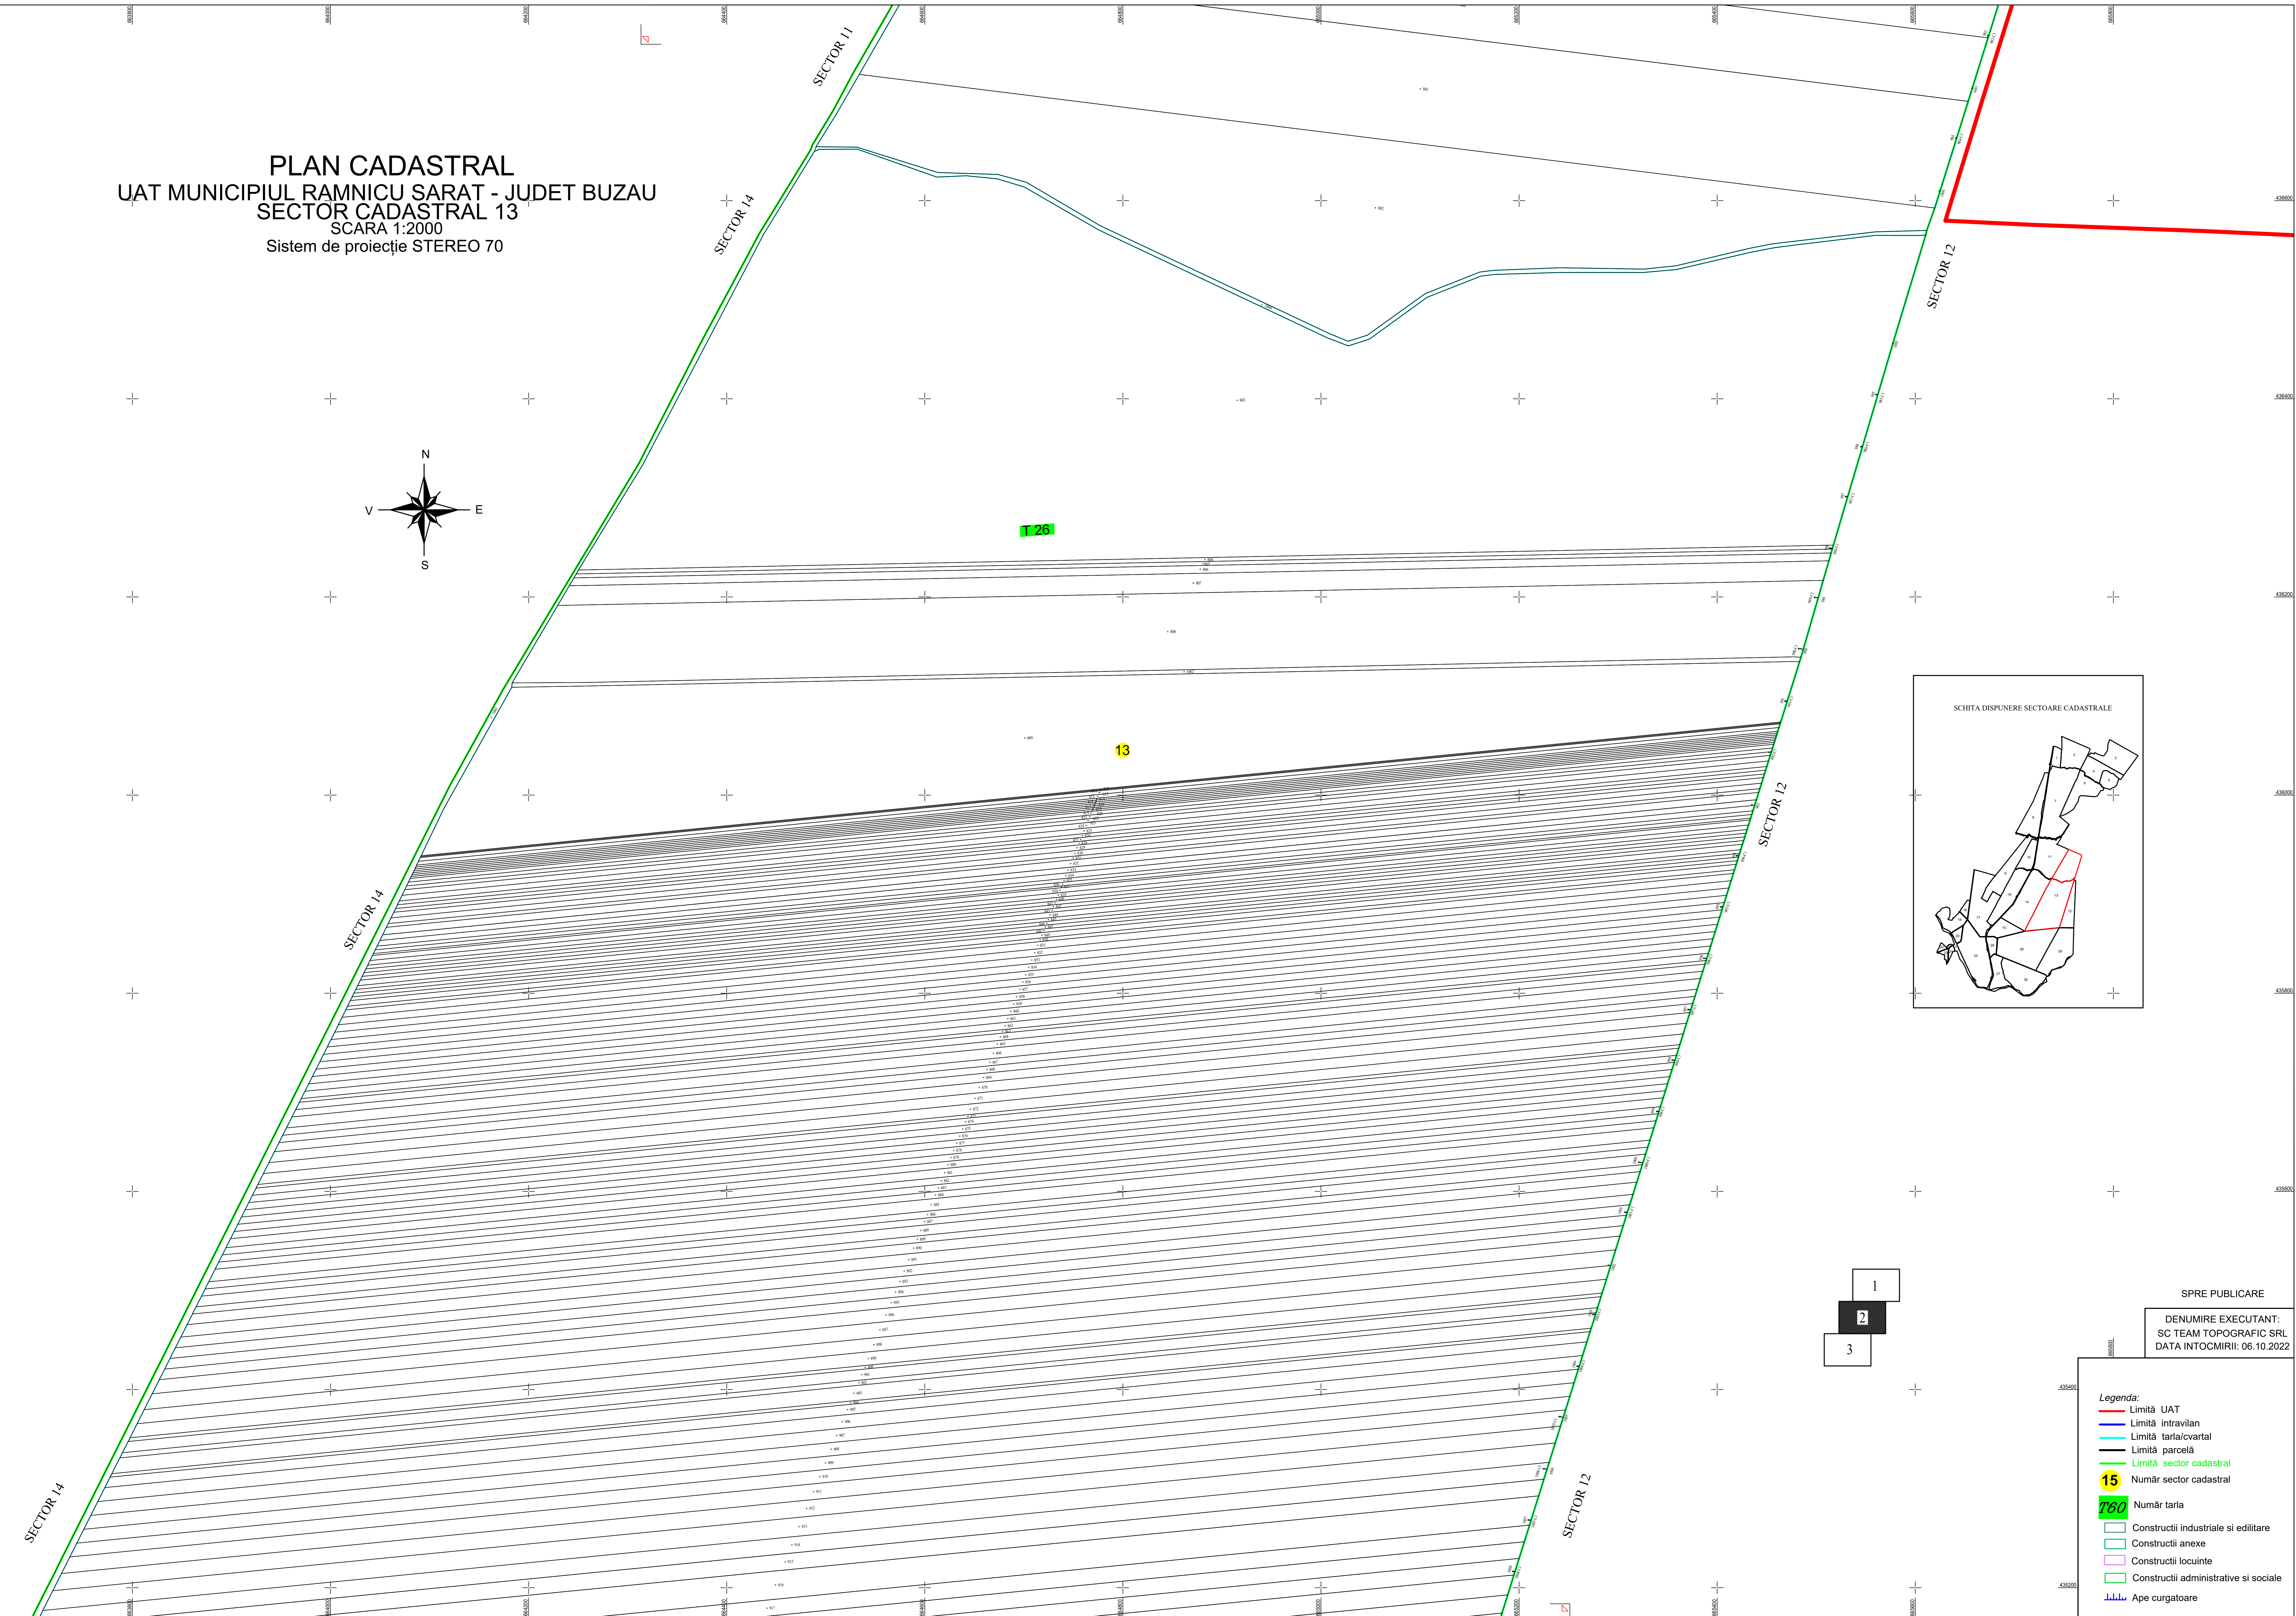

PLAN CADASTRAL
 UAT MUNICIPIUL RAMNICU SARAT - JUDET BUZAU
 SECTOR CADASTRAL 13
 SCARA 1:2000
 Sistem de proiectie STEREO 70

1
 2
 3

SPRE PUBLICARE
 DENUMIRE EXECUTANT:
 SC TEAM TOPOGRAFIC SRL
 DATA INTOCMIRII: 06.10.2022

- Legenda:**
- Limită UAT
 - Limită intravilan
 - Limită tarla/cvartal
 - Limită parcelă
 - Limită sector cadastral
 - 15 Număr sector cadastral
 - 126 Număr tarla
 - Construcții industriale și edilitare
 - Construcții anexe
 - Construcții locuinte
 - Construcții administrative și sociale
 - — — Ape curgătoare