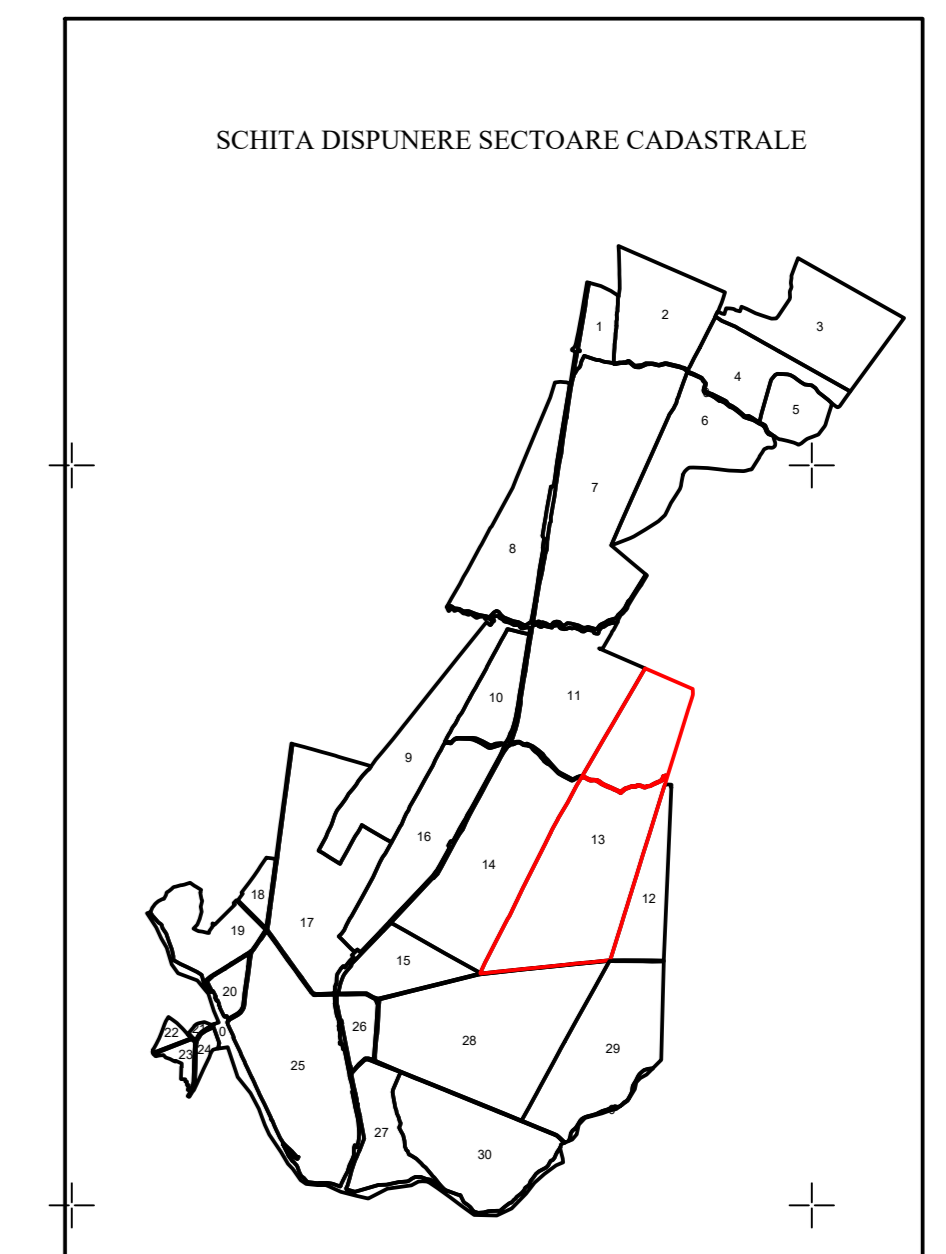

PLAN CADASTRAL
 UAT MUNICIPIUL RAMNICU SARAT - JUDET BUZAU
 SECTOR CADASTRAL 13
 SCARA 1:2000
 Sistem de proiectie STEREO 70

1
 2
 3

SPRE PUBLICARE
 DENUMIRE EXECUTANT:
 SC TEAM TOPOGRAFIC SRL
 DATA INTOCMIRII: 06.10.2022

- Legenda:**
- Limită UAT
 - Limită intravilan
 - Limită tarla/cvartal
 - Limită parcelă
 - Limită sector cadastral
 - 15 Număr sector cadastral
 - 126 Număr tarla
 - Construcții industriale și edilitare
 - Construcții anexe
 - Construcții locuinte
 - Construcții administrative și sociale
 - — — Ape curgătoare