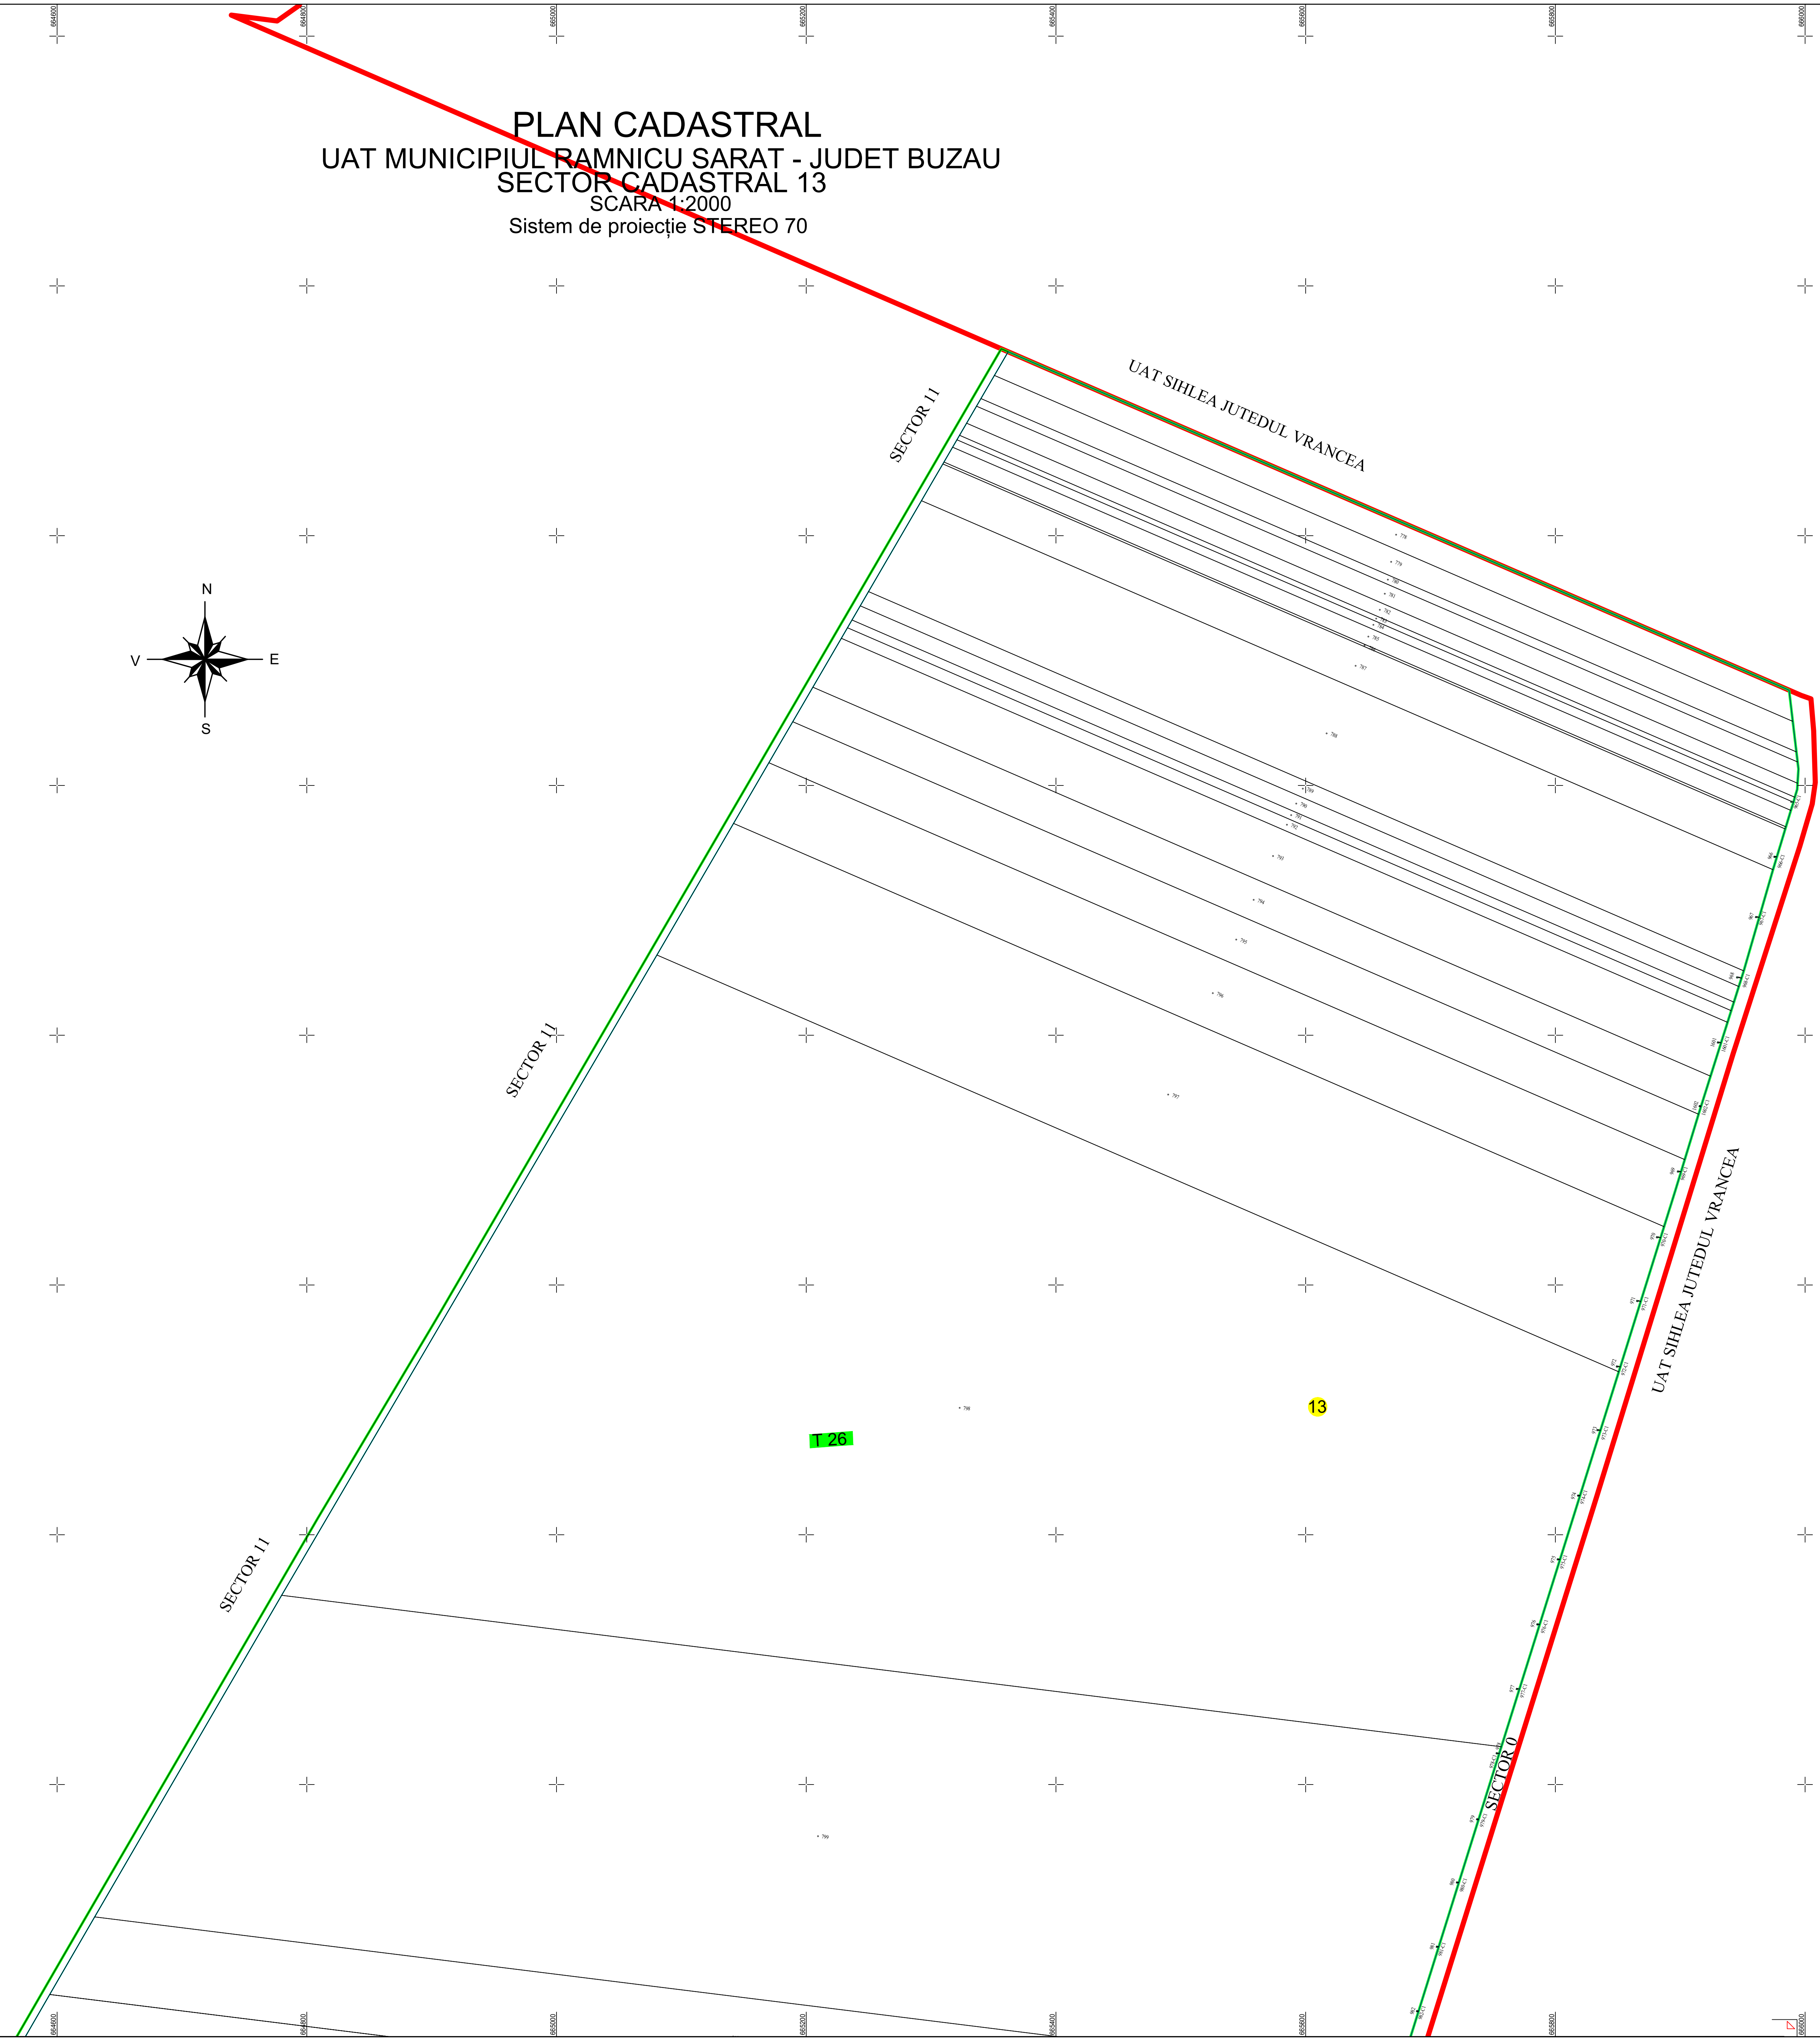

PLAN CADASTRAL  
 UAT MUNICIPIUL RAMNICU SARAT - JUDET BUZAU  
 SECTOR CADASTRAL 13  
 SCARA 1:2000  
 Sistem de proiectie STEREO 70

- Legenda:**
- Limită UAT
  - Limită intravilan
  - Limită tarla/cvartal
  - Limită parcelă
  - Limită sector cadastral
  - 15** Număr sector cadastral
  - 126** Număr tarla
  - Construcții industriale și edilitare
  - Construcții anexe
  - Construcții locuinte
  - Construcții administrative și sociale
  - Ape curgătoare

SPRE PUBLICARE

DENUMIRE EXECUTANT:  
 SC TEAM TOPOGRAFIC SRL  
 DATA INTOCMIRII: 06.10.2022