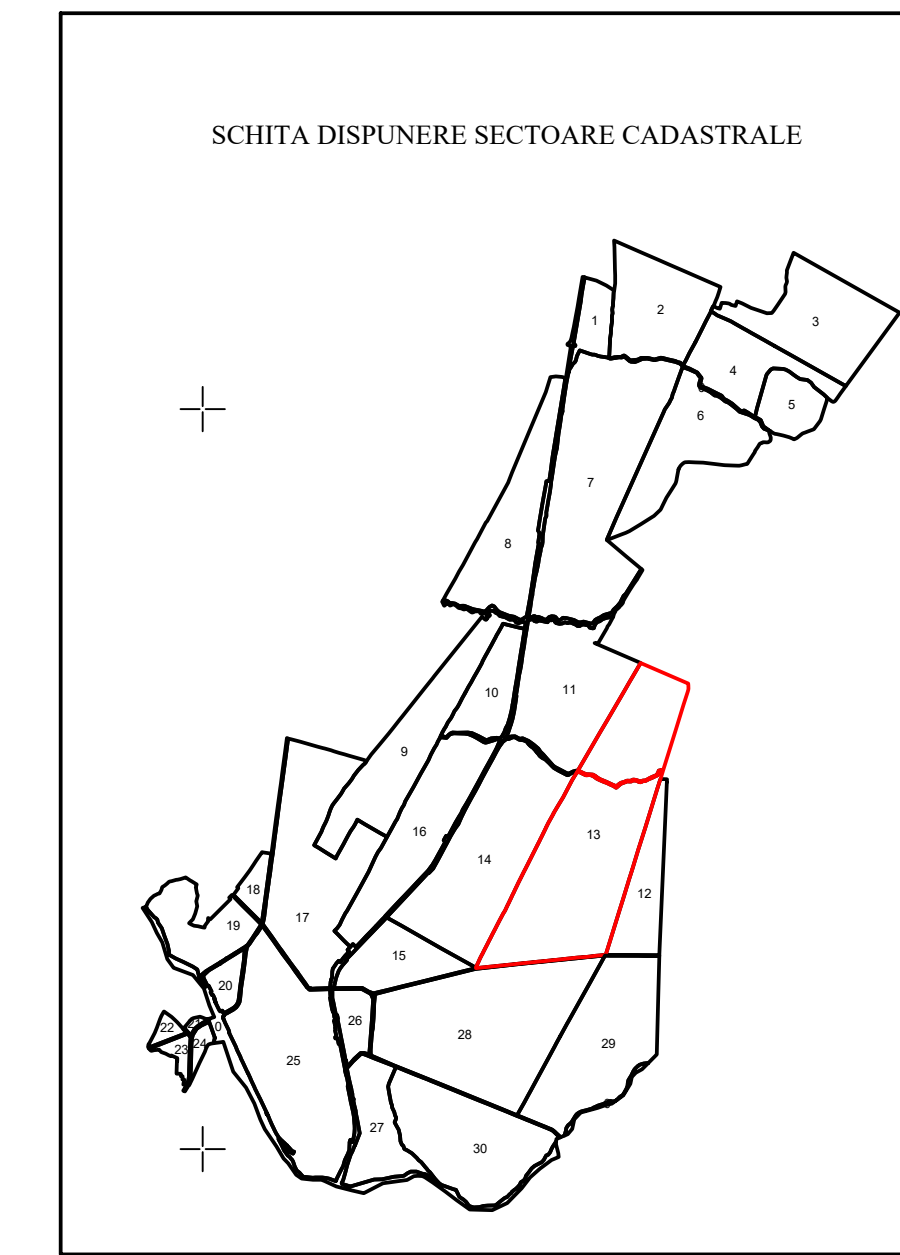

PLAN CADASTRAL  
 UAT MUNICIPIUL RAMNICU SARAT - JUDET BUZAU  
 SECTOR CADASTRAL 13  
 SCARA 1:2000  
 Sistem de proiectie STEREO 70

- Legenda:**
- Limită UAT
  - Limită intravilan
  - Limită tarla/cvartal
  - Limită parcelă
  - Limită sector cadastral
  - 15** Număr sector cadastral
  - 126** Număr tarla
  - Construcții industriale și edilitare
  - Construcții anexe
  - Construcții locuinte
  - Construcții administrative și sociale
  - Ape curgătoare

SPRE PUBLICARE

DENUMIRE EXECUTANT:  
 SC TEAM TOPOGRAFIC SRL  
 DATA INTOCMIRII: 06.10.2022