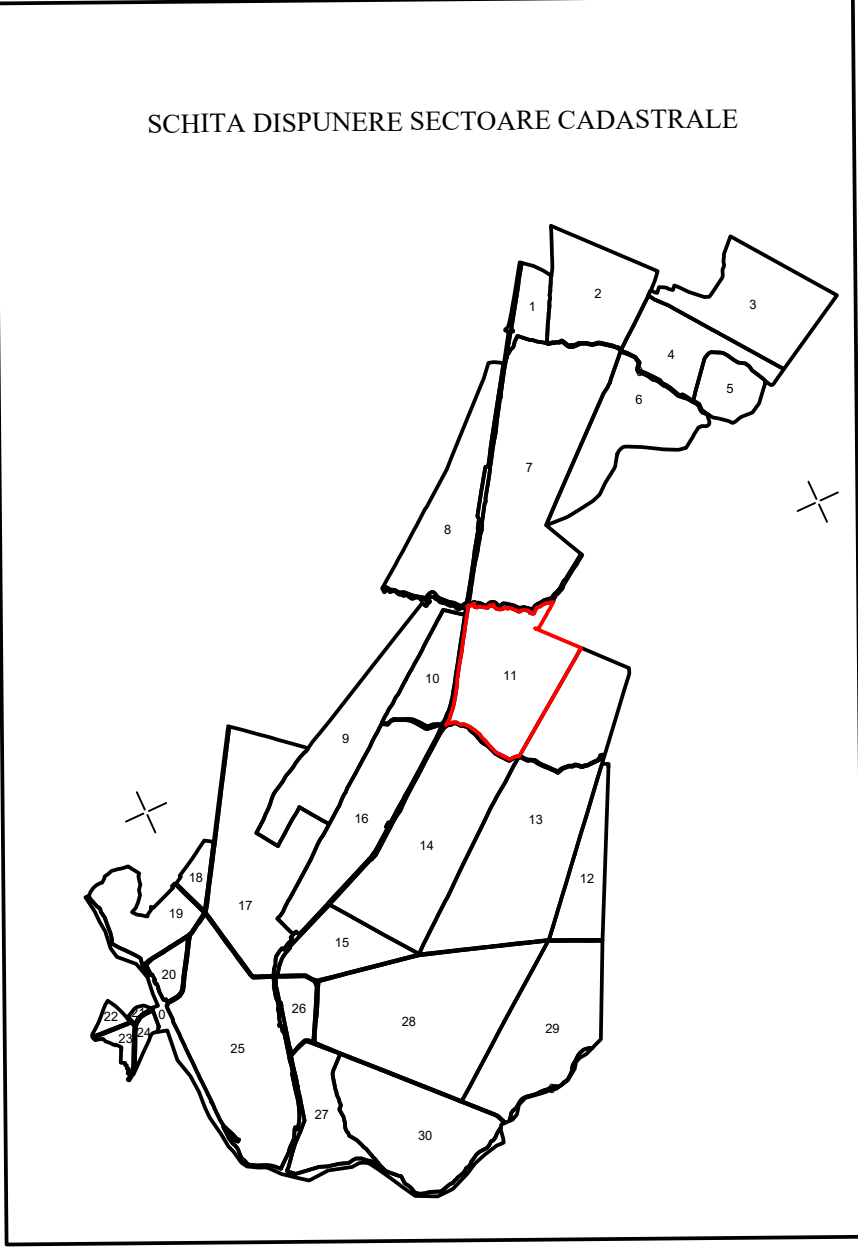

PLAN CADASTRAL
UAT MUNICIPIUL RAMNICU SARAT - JUDET BUZAU
SECTOR CADASTRAL 11
SCARA 1:2000
Sistem de proiectie STEREO 70

SPRE PUBLICARE
DENUMIRE EXECUTANT:
SC TEAM TOPOGRAFIC SRL
DATA INTOCMIRII: 06.10.2022

- Legenda:**
- Limită UAT
 - Limită intravilan
 - Limită tarla/cvartal
 - Limită parcelă
 - Limită sector cadastral
 - 15 Număr sector cadastral
 - T60 Număr tarla
 - Construcții industriale și edilitare
 - Construcții anexe
 - Construcții locuințe
 - Construcții administrative și sociale
 - ... Ape curgătoare